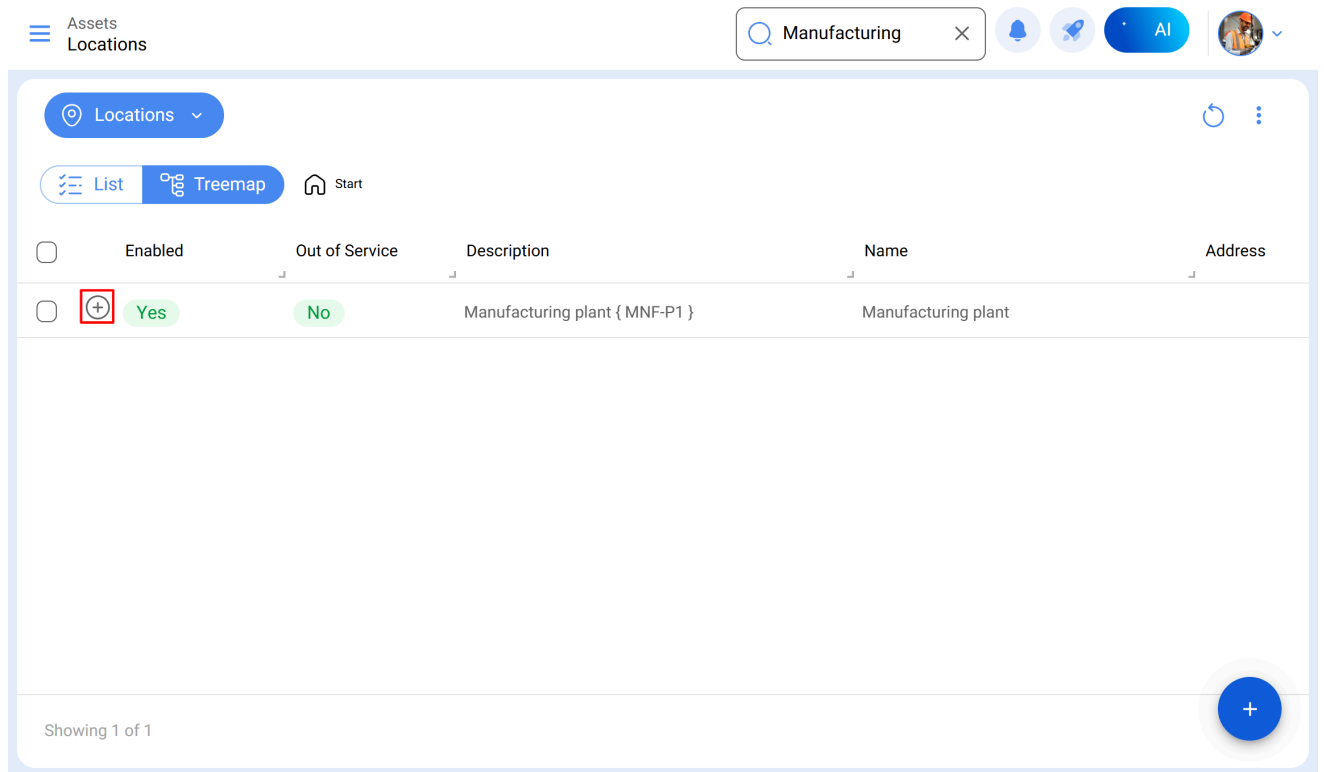

Onglet « Actifs liés » dans la fiche de l'actif

help.fractal.com/hc/fr/articles/45638365645965-Onglet-Actifs-liés-dans-la-fiche-de-l-actif

L'onglet « **Actifs liés** » dans le détail d'un actif vous permet de voir les actifs enfants immédiats (premier niveau) directement depuis la fiche de l'actif principal. Cette fonction facilite la navigation hiérarchique entre équipements et sous-équipements, sans avoir à utiliser des vues en arbre ou des filtres externes, offrant une manière plus directe de gérer les relations entre les actifs.

Showing 4 of 4

Note : Cet onglet s'affiche uniquement lorsque l'actif possède des enfants directs associés, et inclut exclusivement les actifs du premier niveau inférieur.

Étapes pour utiliser l'onglet « Actifs liés »

Étape 1 : Accéder au détail de l'actif parent

1. Aller à : Actifs → [Sélectionner l'actif parent]

2. Vérifier que l'actif possède des sous-équipements ou des actifs enfants associés préalablement.

3. L'onglet « **Actifs liés** » apparaîtra automatiquement dans la barre d'onglets du détail de l'actif.