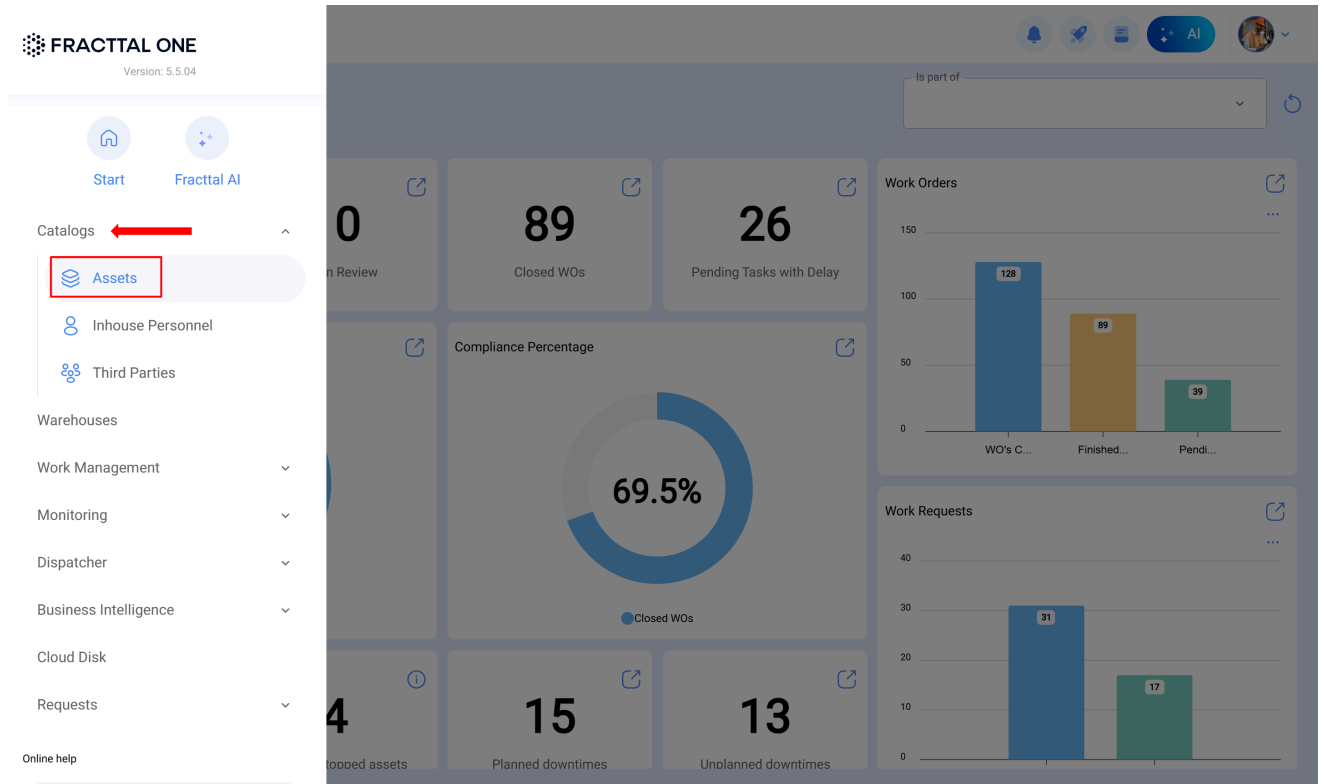

1. Aller à : Actifs → [Sélectionner l'actif parent]