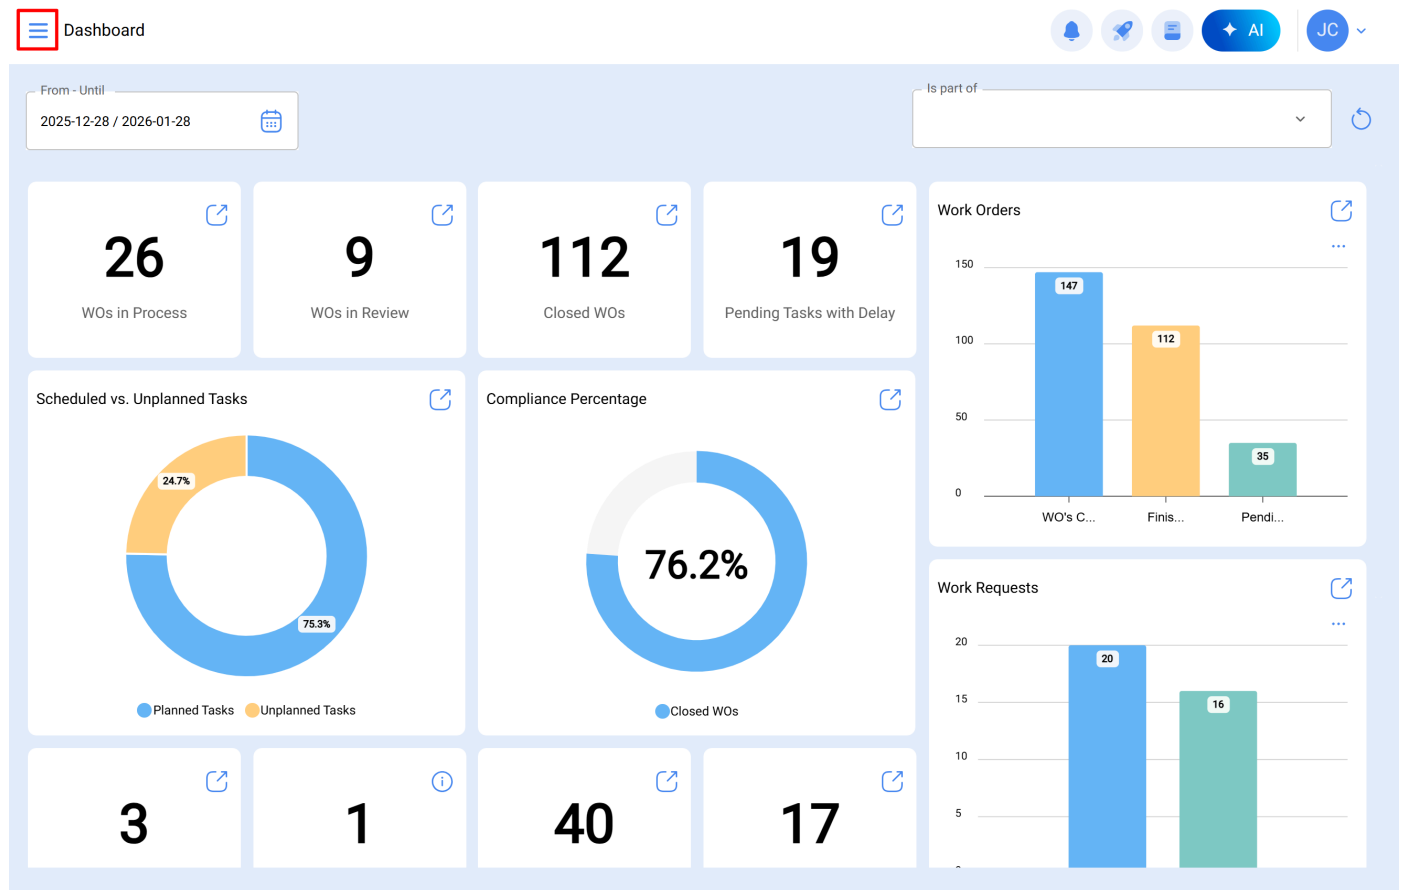

Menu de Catálogos e como aceder? – Centro de ajuda

help.fractal.com/hc/pt-pt/articles/25066982214669-Menu-de-Catálogos-e-como-aceder

O módulo de catálogos é um menu onde encontrará os submódulos:

- **Ativos:** Módulo que contém todos os ativos da aplicação (Localizações, Equipamentos, Ferramentas, Peças de Substituição e Consumíveis, Digitais, Mapas).
- **Recursos Humanos:** Módulo que contém todos os recursos humanos da própria empresa relacionados com a gestão da manutenção.
- **Terceiros:** Módulo que contém todos os terceiros relacionados com a gestão da manutenção (Fornecedor de Serviços, Fabricantes, Fornecedores e Clientes).

Como aceder ao menu de catálogos?

Para aceder ao menu de catálogos, primeiro clique no botão do menu no canto superior esquerdo da barra principal da plataforma.

Quando clicar neste, o sistema apresentará uma janela com todos os módulos, aí deverá clicar novamente em "Catálogos" para finalmente apresentar os submódulos incluídos (Ativos, Recursos Humanos e Terceiros).

The screenshot shows the FRACTAL ONE dashboard. On the left, a sidebar menu lists various modules: Start, Fractal AI, Catalogs (highlighted with a red box), Warehouses, Work Management, Monitoring, Dispatcher, Business Intelligence, Cloud Disk, Requests, and Online help. The main dashboard area contains several data visualization components:

- Top left: A card showing 112 Closed WOs.
- Top right: A card showing 19 Pending Tasks with Delay.
- Middle left: A donut chart showing Compliance Percentage at 76.2% for Closed WOs.
- Middle right: A bar chart titled 'Work Orders' with three bars: WO's C... (147), Finis... (112), and Pendi... (35).
- Bottom left: A card showing 40.
- Bottom right: A card showing 17.
- Bottom right: A bar chart titled 'Work Requests' with two bars: 20 and 16.