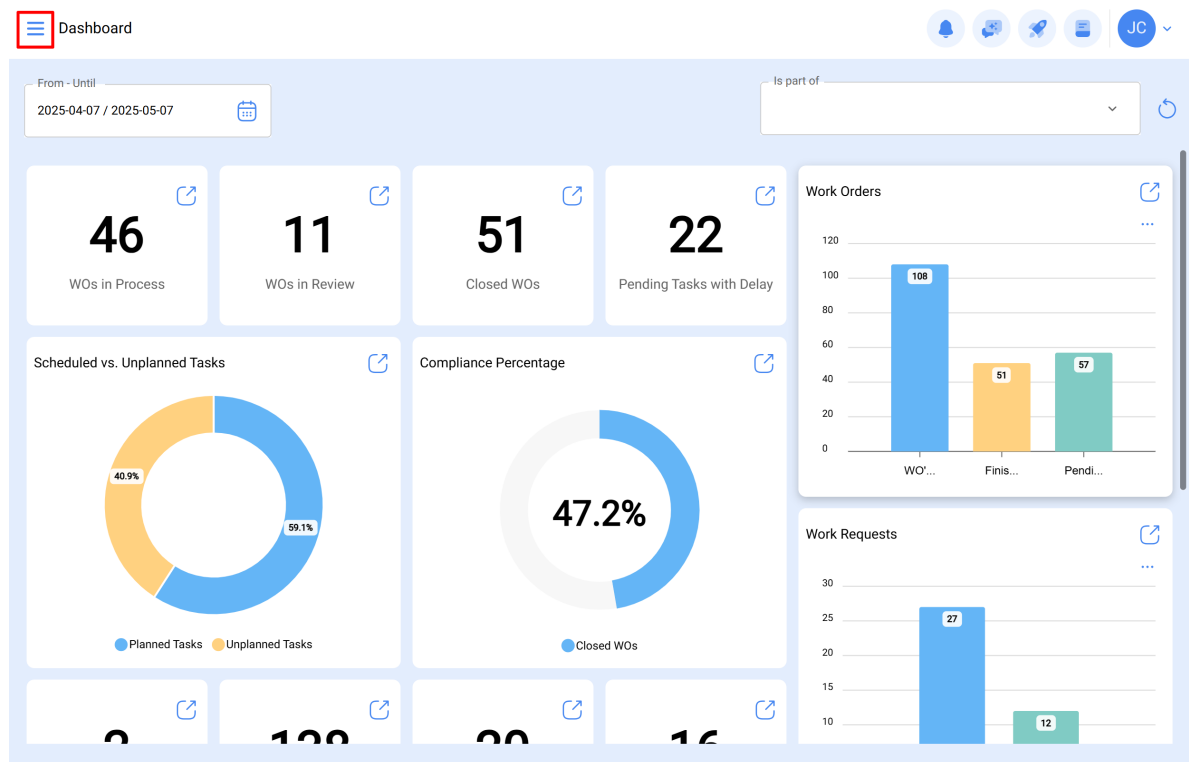

Fuso horário UTC

help.fractal.com/hc/pt-br/articles/24916719037709-Fuso-horário-UTC

O **Fractal One** utiliza fusos horários respaldados pela IBM e verificados com a ISO 8601 para garantir a precisão na gestão de ativos e tarefas.

A plataforma permite que os usuários personalizem seu fuso horário de acordo com uma lista fornecida. Essa configuração é essencial para assegurar que as datas das tarefas planejadas sejam calculadas corretamente e evitar erros na criação de tarefas.

A seleção do fuso horário adequado às necessidades individuais assegura a precisão na gestão de ativos e tarefas, considerando diferentes localizações e fusos horários.

FUSO HORÁRIO 2025

Como definir o fuso horário no módulo de configuração?

- No canto superior direito, clique no menu em que seu nome aparece.

- Clique em "Configuração".

The screenshot shows a dashboard with a top navigation bar containing a hamburger menu, the word "Dashboard", and a user profile icon labeled "JC". A date range selector shows "From - Until" as "2025-04-07 / 2025-05-07". The main area features four KPI cards: "46 WOs in Process", "11 WOs in Review", "51 Closed WOs", and "22 Pending Tasks with Delay". Below these are two donut charts: "Scheduled vs. Unplanned Tasks" (40.9% Planned, 59.1% Unplanned) and "Compliance Percentage" (47.2% Closed WOs). On the right, there are two bar charts: "Work Orders" and "Work Requests". A user profile dropdown menu is open, showing the user's name "Jonas Campos" and company "Activación Fractal - Esp...". The "Settings" option is highlighted with a red box. Other menu items include "Language", "Dark Mode", "Help and Technical Support", "Change company", and "Log out".