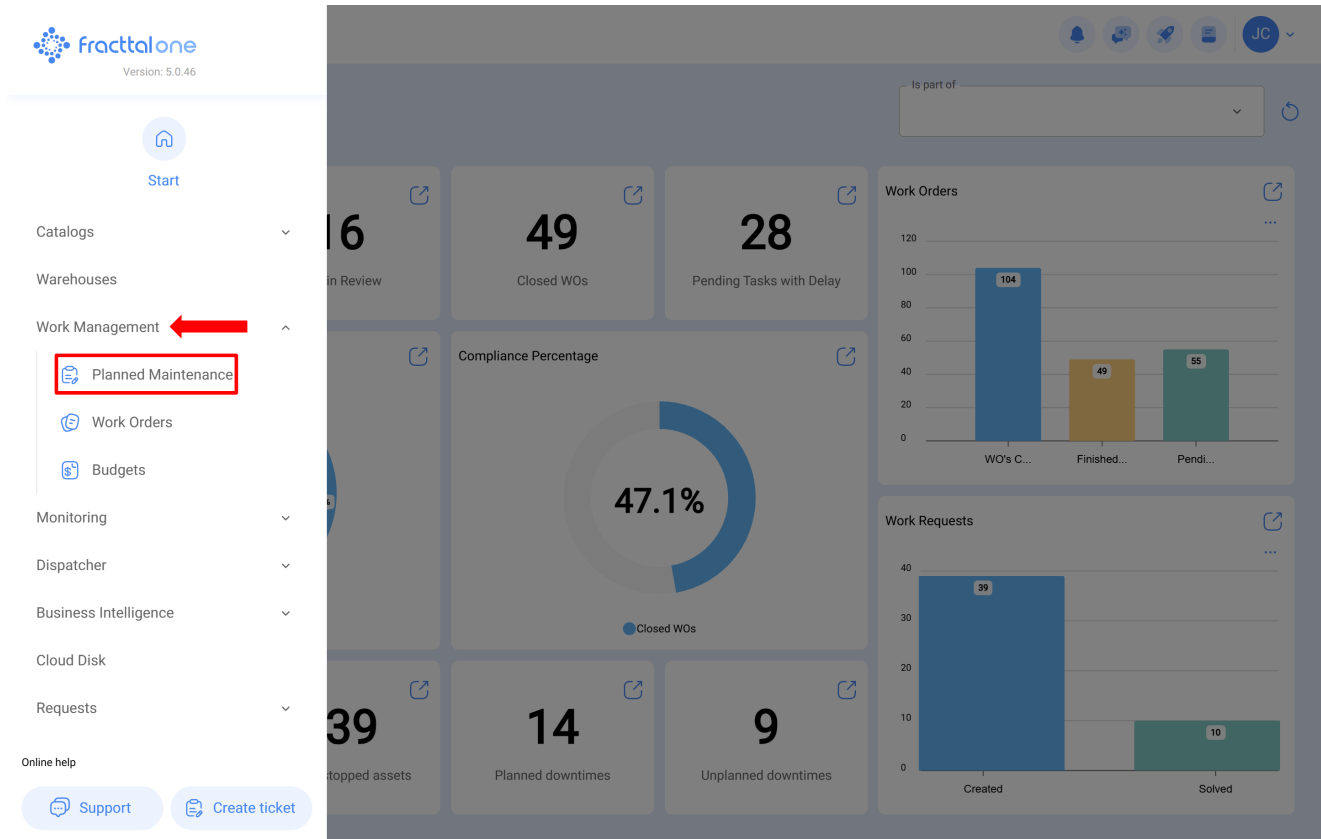

## A partager :

Pour partager un plan de tâches, accédez au module **"Tâches"** dans le menu principal et sélectionnez l'option **"Plan de Tâches"**.

Ensuite, sélectionnez le plan souhaité et cliquez sur l'option **"Partager le plan de tâches"**. Le système générera un code d'importation, qui pourra être partagé avec une autre base de données dans Fractal.