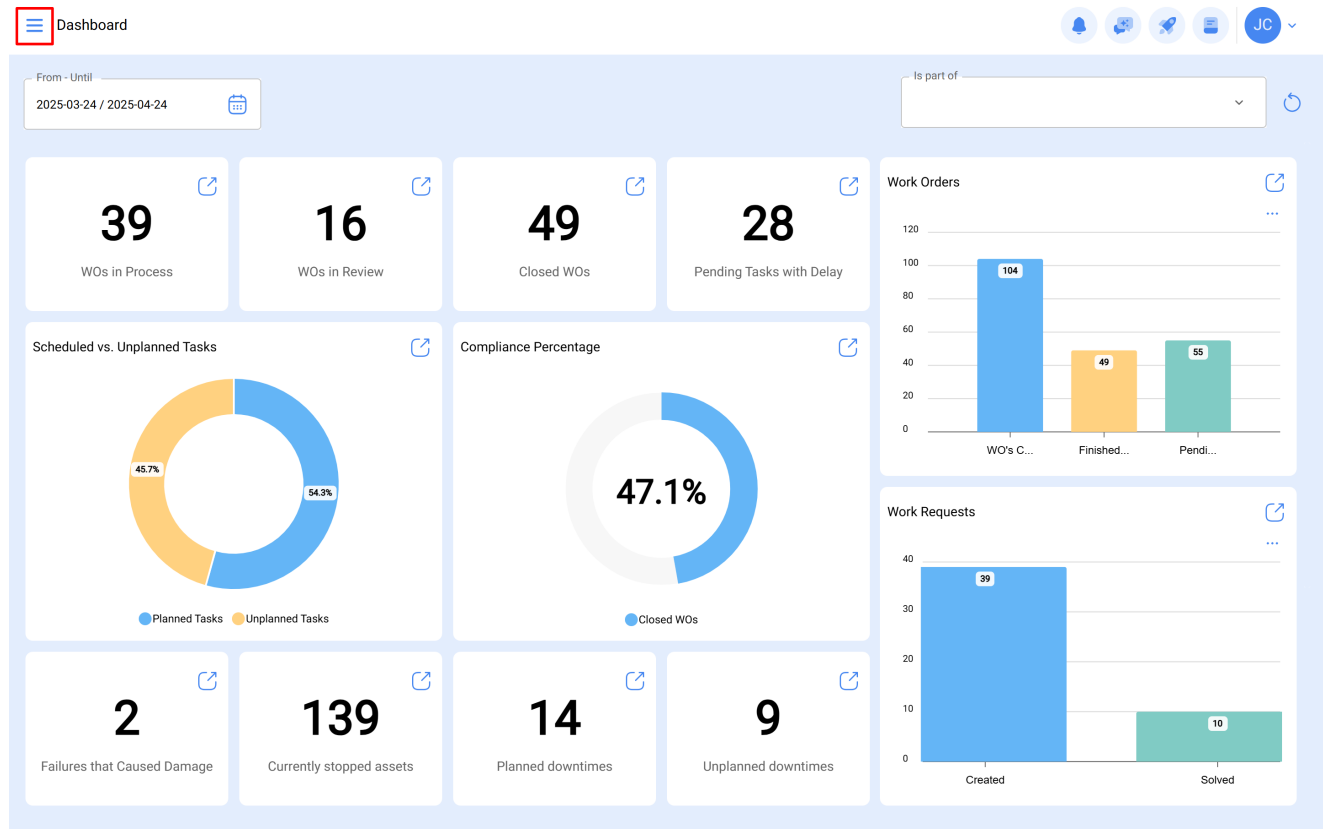

# Comment partager et importer une liste de tâches?

[help.fractal.com/hc/fr/articles/25062335123341-Comment-partager-et-importer-une-liste-de-tâches](https://help.fractal.com/hc/fr/articles/25062335123341-Comment-partager-et-importer-une-liste-de-tâches)

## A partager :

Pour partager un plan de tâches, accédez au module **"Tâches"** dans le menu principal et sélectionnez l'option **"Plan de Tâches"**.

Ensuite, sélectionnez le plan souhaité et cliquez sur l'option **"Partager le plan de tâches"**. Le système générera un code d'importation, qui pourra être partagé avec une autre base de données dans Fractal.