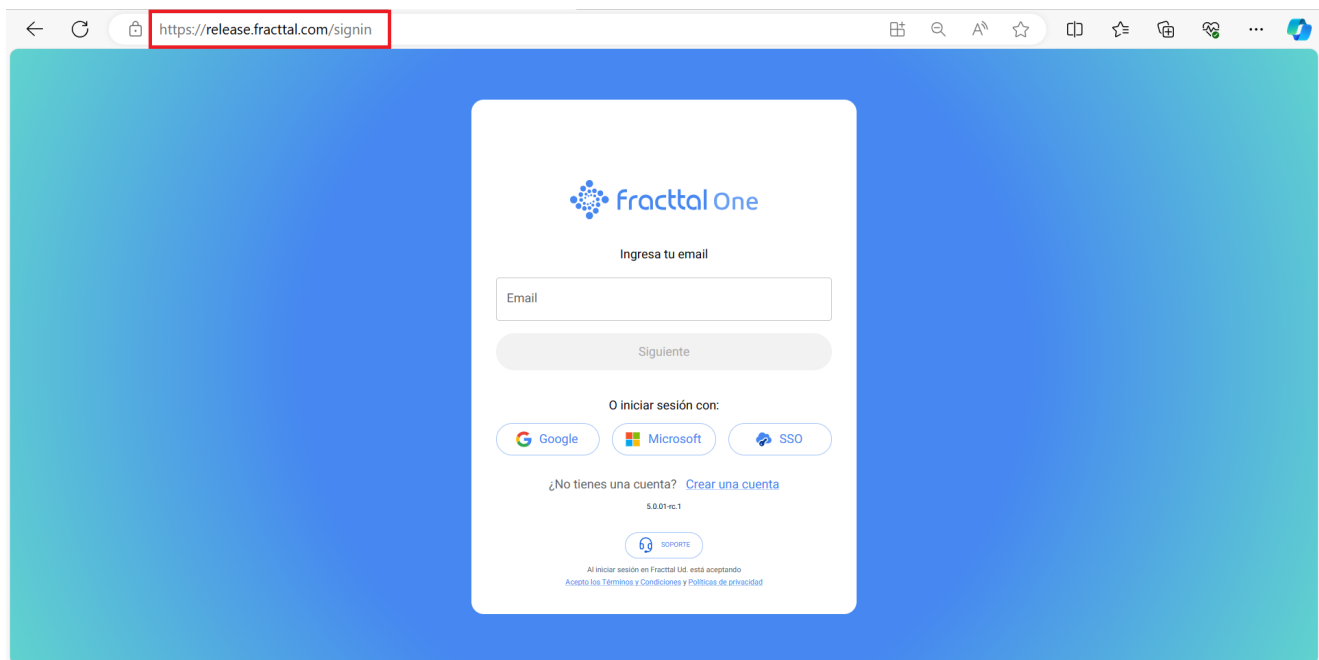

Marca Personalizada (Imagen Corporativa)

help.fractal.com/hc/es-es/articles/25054592996237-Marca-Personalizada-Imagen-Corporativa

Este add-on nos permite personalizar el sistema en su versión “Web” modificando la URL de acceso, el logotipo que aparece al iniciar sesión y en el menú principal.

Ejemplo de Modificación de URL.

URL Convencional.

URL Personalizada.

Ejemplo de Logo para inicio de sesión

Logo convencional.

Logo Personalizado

Logo convencional en menú principal.

Logo Personalizado en menú principal