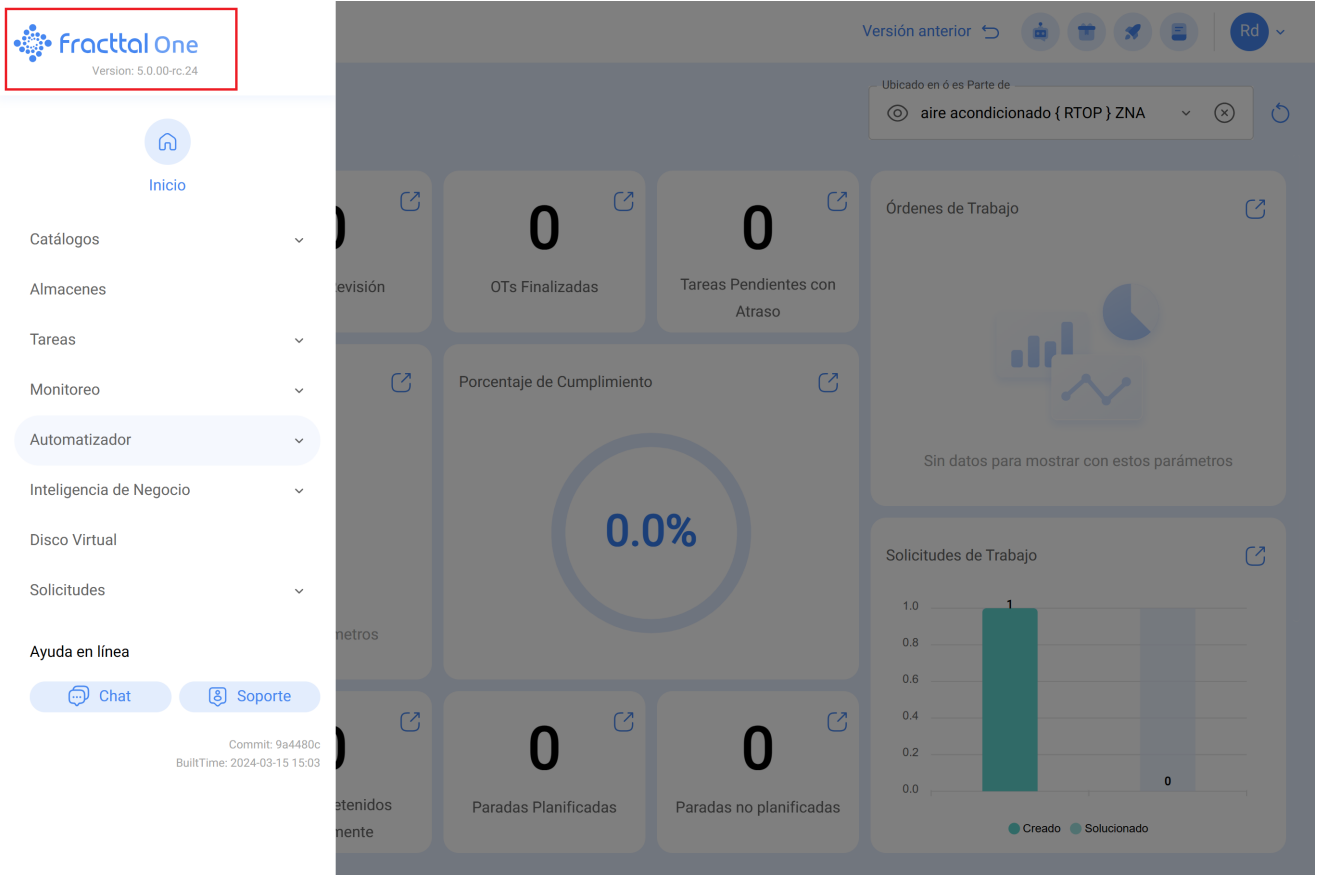

Marca Personalizada (Imagen Corporativa)

help.fractal.com/hc/es-es/articles/25054592996237-Marca-Personalizada-Imagen-Corporativa

Este add-on nos permite personalizar el sistema en su versión “Web” modificando la URL de acceso, el logotipo que aparece al iniciar sesión y en el menú principal.

Ejemplo de Modificación de URL.

URL Convencional.

URL Personalizada.

Ejemplo de Logo para inicio de sesión

Logo convencional.

Logo Personalizado

Logo convencional en menú principal.

Logo Personalizado en menú principal

Dashboard interface showing various metrics and charts. The main content area is dimmed, but the following data is visible:

- OTs Finalizadas: 0
- Tareas Pendientes con Atraso: 0
- Porcentaje de Cumplimiento: 0.0%
- Órdenes de Trabajo: Sin datos para mostrar con estos parámetros
- Solicitudes de Trabajo: Bar chart showing 1 'Creado' and 0 'Solucionado'.
- Paradas Planificadas: 0
- Paradas no planificadas: 0