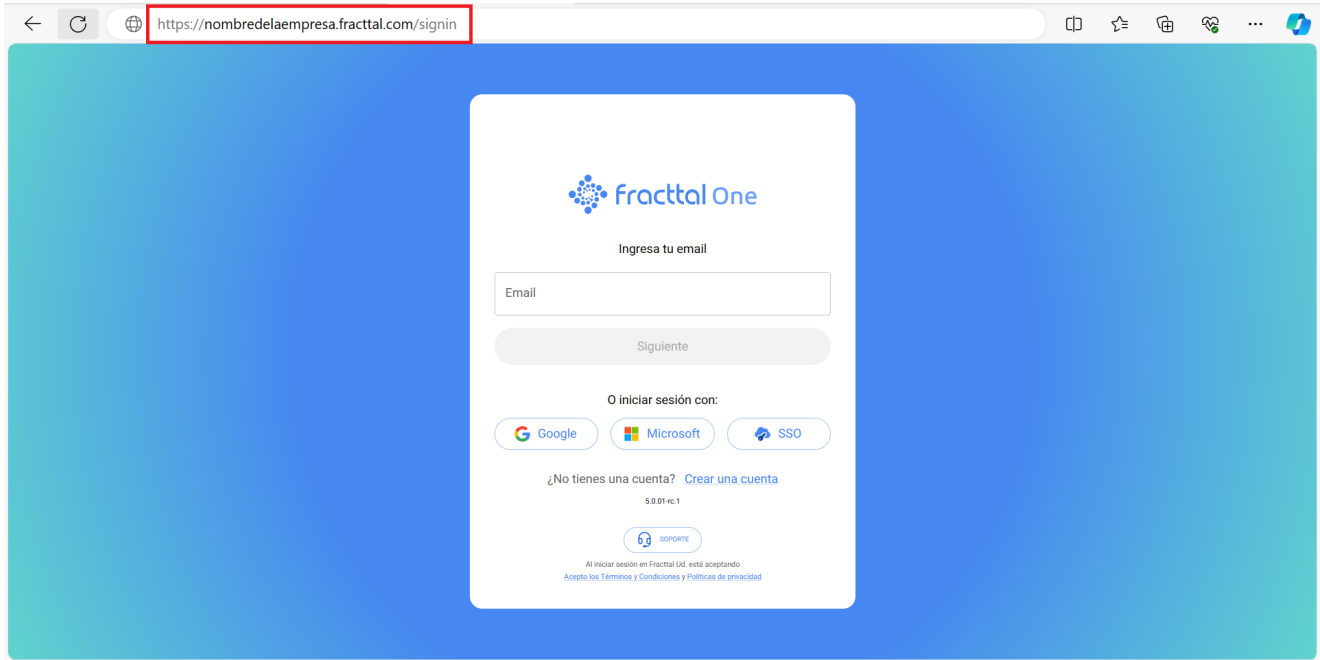

Marca Personalizada (Imagen Corporativa)

help.fractal.com/hc/es-es/articles/25054592996237-Marca-Personalizada-Imagen-Corporativa

Este add-on nos permite personalizar el sistema en su versión “Web” modificando la URL de acceso, el logotipo que aparece al iniciar sesión y en el menú principal.

Ejemplo de Modificación de URL.

URL Convencional.

URL Personalizada.

Ejemplo de Logo para inicio de sesión

Logo convencional.

Logo Personalizado

Logo convencional en menú principal.

Logo Personalizado en menú principal