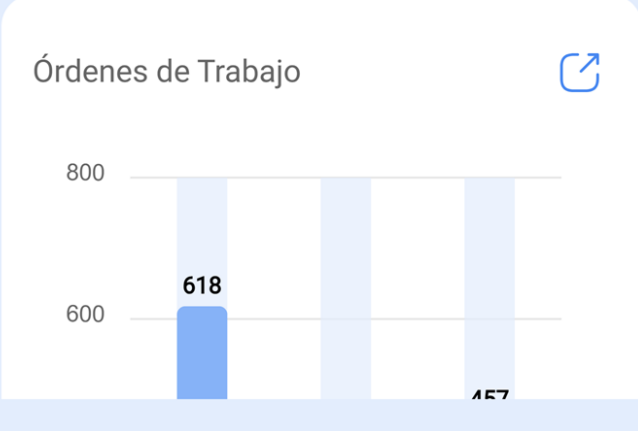

Luego, nos abrirá la ventana con las diferentes acciones rápidas que podremos realizar desde esta opción.

Desde - Hasta
2024-02-22 / 2024

437
OTs en Proces

- OldVersion
- TonyBot
- Recomienda y gana
- Tour
- Acciones**

161
OTs Finalizadas

3
Tareas Pendientes
con Atraso

-  Ubicación
-  Equipo
-  Tarea No Planificada
-  Solicitud de trabajo
-  Lectura del Medidor

A continuación, se detalla cada una de estas opciones:

Ubicación

Ubicación nos abre una ficha en blanco de ubicación para poder cargar una nueva.

Ubicación

Equipo

Tarea No Planificada

Solicitud de trabajo

Lectura del Medidor

← General 

Localización