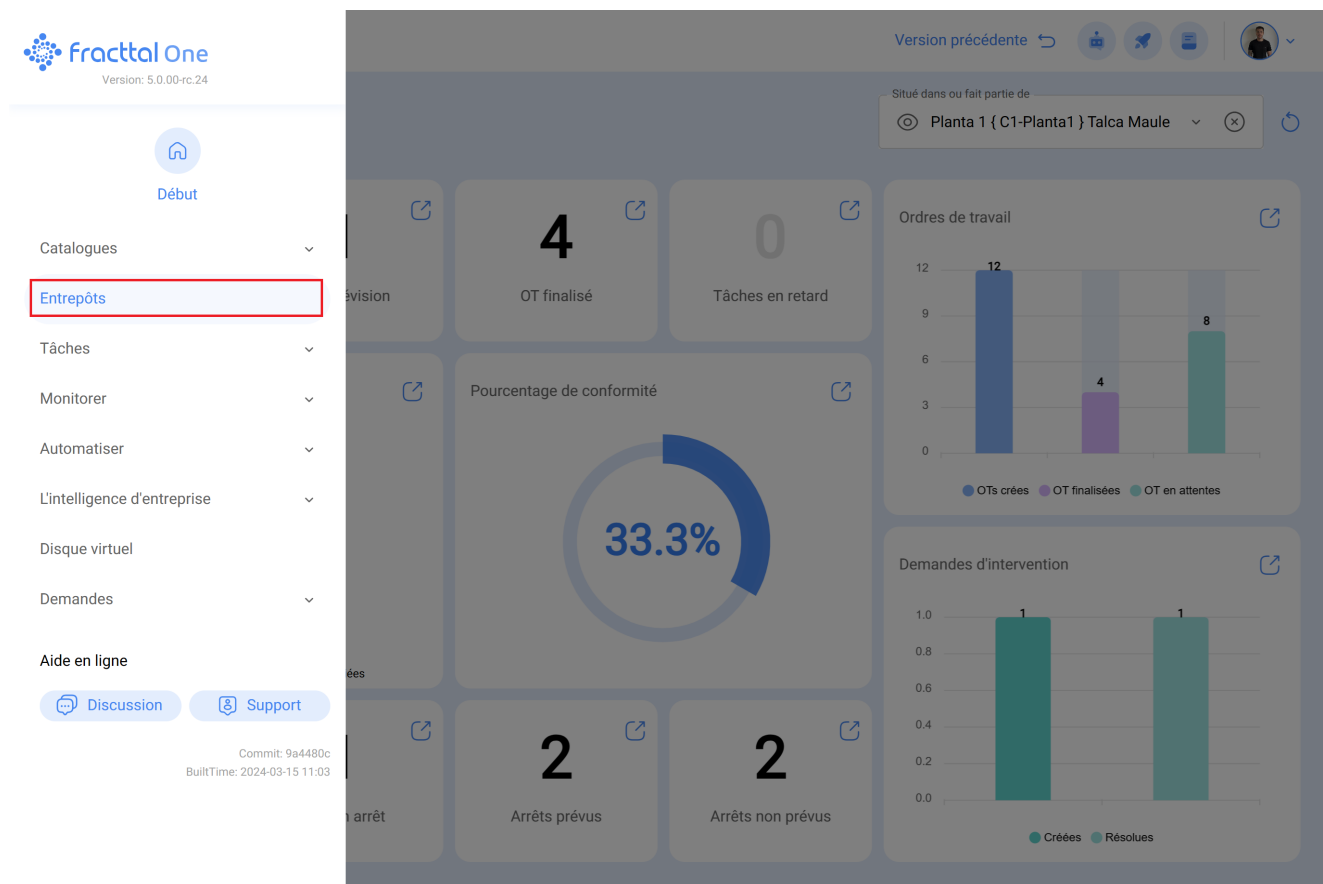

Magasins et comment entrer dans le module?

help2.fractal.com/hc/fr/articles/25149743918349-Magasins-et-comment-entrer-dans-le-module

En matière de gestion d'entrepôt, Fractal vous permet de créer autant d'entrepôts que vous le souhaitez, chacun d'entre eux pouvant être contrôlé et géré indépendamment en termes de coûts et de stocks.