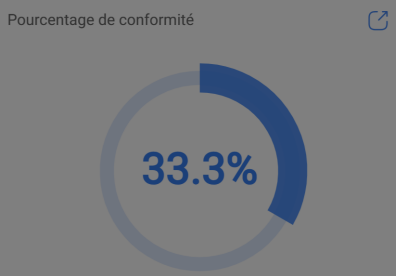

Situé dans ou fait partie de
Plantas 1 { C1-Plantas1 } Talca Maule

4
OT finalisé

0
Tâches en retard

2
Arrêts prévus

2
Arrêts non prévus

Lorsque vous cliquez dessus, une nouvelle fenêtre s'ouvre, dans laquelle vous trouverez tous les entrepôts que vous avez créés dans le système.