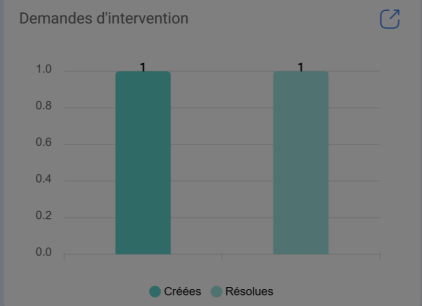

Situé dans ou fait partie de
Plantas 1 { C1-Plantas1 } Talca Maule

4
OT finalisé

0
Tâches en retard

2
Arrêts prévus

2
Arrêts non prévus

Lorsque vous cliquez dessus, une nouvelle fenêtre s'ouvre, dans laquelle vous trouverez tous les entrepôts que vous avez créés dans le système.