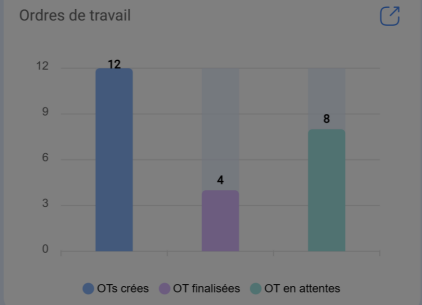

21
Arrêts non prévus

Début

- Catalogues
- Entrepôts**
- Tâches
- Monitorer
- Automatiser
- L'intelligence d'entreprise
- Disque virtuel
- Demandes
- Aide en ligne
 - Discussion
 - Support

Commit: 9a4480c
BuiltTime: 2024-03-15 11:03

Situé dans ou fait partie de
Plantas 1 { C1-Plantas1 } Talca Maule

4
OT finalisé

0
Tâches en retard

2
Arrêts prévus

2
Arrêts non prévus

Lorsque vous cliquez dessus, une nouvelle fenêtre s'ouvre, dans laquelle vous trouverez tous les entrepôts que vous avez créés dans le système.