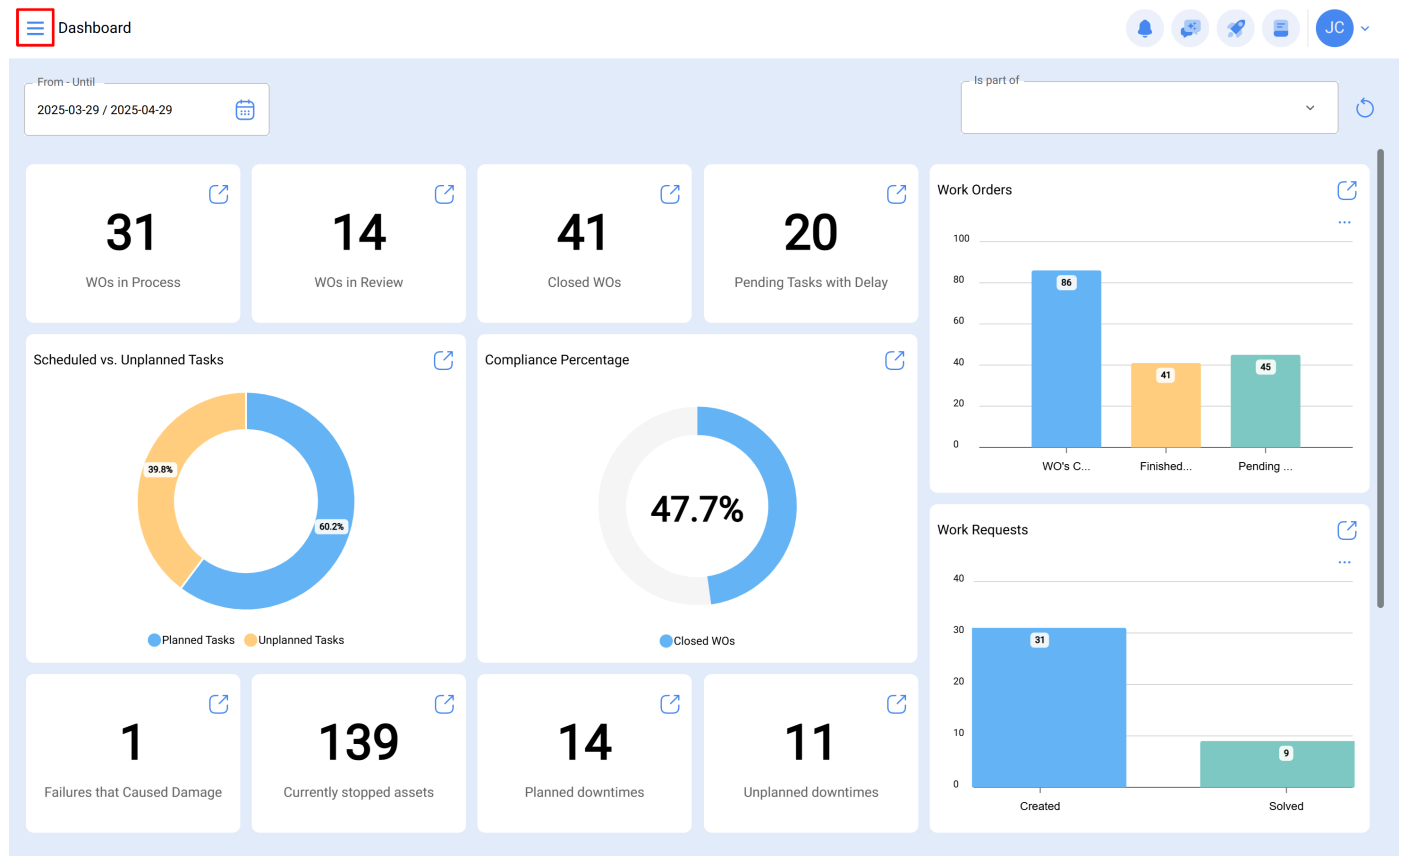

Terceros: ¿Cómo ingresar al módulo?

help.fractal.com/hc/es-es/articles/25073602883469-Terceros-Cómo-ingresar-al-módulo

En este módulo podrás tener el control y registro de los distintos tipos de terceros que se puede manejar en la plataforma, sin importar la cantidad que desees agregar al sistema, ya que no hay límite de registros.

Nota: Es importante mencionar que todas las cuentas de acceso a la plataforma (cuentas de usuarios, solicitudes o de lectura) primero deben ser registradas en los módulos de Recursos Humanos o Terceros según corresponda.

¿Cómo ingresar al módulo de Terceros?

Para ingresar al módulo de terceros, primero se debe hacer clic en el botón de menú que encuentra en la parte superior izquierda de la barra principal de la plataforma y desplegar el menú de catálogos, para finalmente hacer clic en “Terceros”.