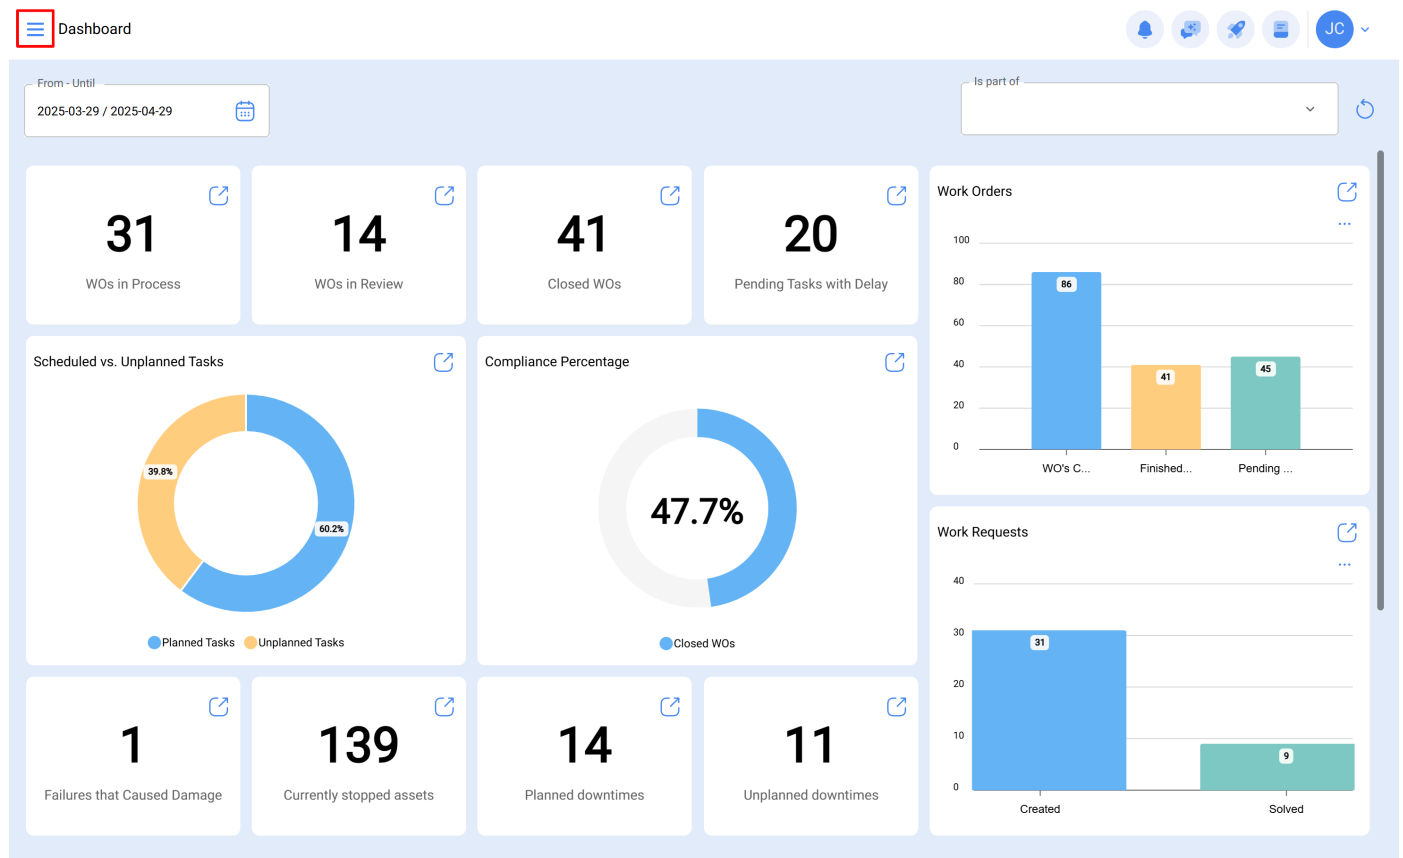

Tiers : Comment accéder au module ?

help.fractal.com/hc/fr/articles/25073602883469-Tiers-Comment-accéder-au-module

Dans ce module, vous pouvez contrôler et enregistrer les différents types de tiers qui peuvent être gérés sur la plate-forme, quel que soit le nombre que vous souhaitez ajouter au système, puisqu'il n'y a pas de limite au nombre d'enregistrements.

Note : Il est important de mentionner que tous les comptes d'accès à la plate-forme (comptes d'utilisateurs, demandes ou comptes de lecture) doivent d'abord être enregistrés dans les modules Ressources humaines ou Tiers, selon le cas.

Comment entrer dans le module Tiers ?

Pour accéder au module tiers, il faut d'abord cliquer sur le bouton menu en haut à gauche de la barre principale de la plateforme, puis sur le menu catalogue et enfin sur "Tiers".