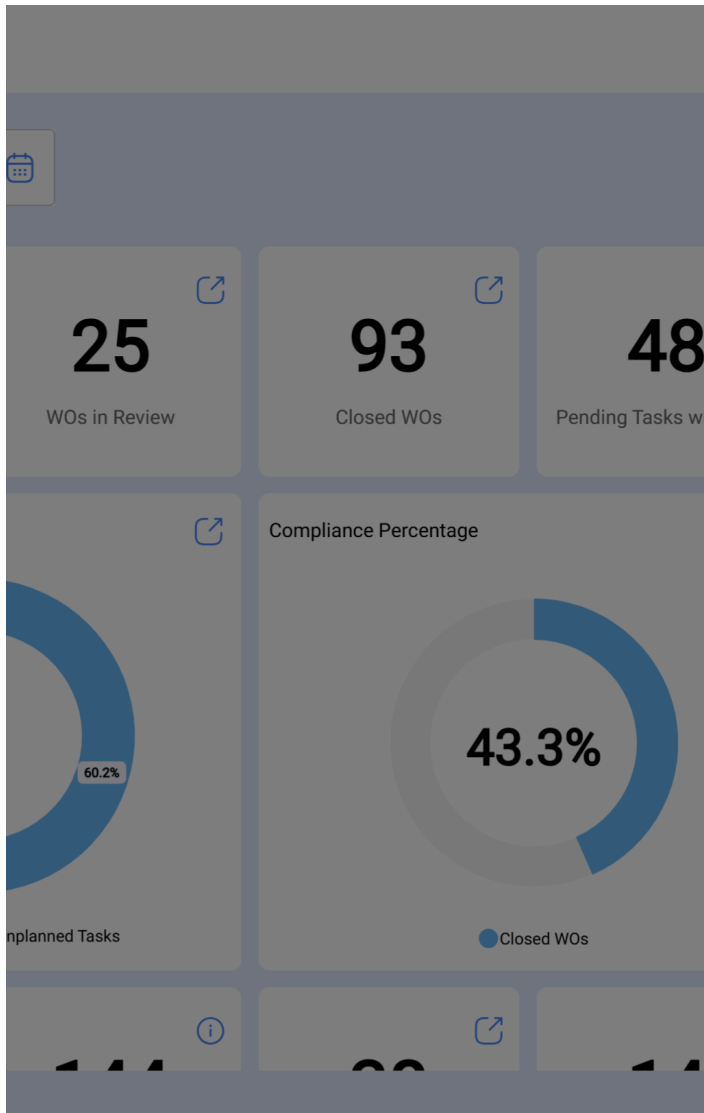

Compliance Percentage

43.3%

Closed WOs

60.2%

Unplanned Tasks

Work Requests

- ← Companies Cancel
- Fractal Demo
 - Activación Fractal - Español - 477
 - Activación fractal - portugues br - 2819
 - Activación Fractal - Ingles - 3803
 - Activación Fractal - Francés - 3959
 - IoT Activación - Fractal CX (ID-4058)