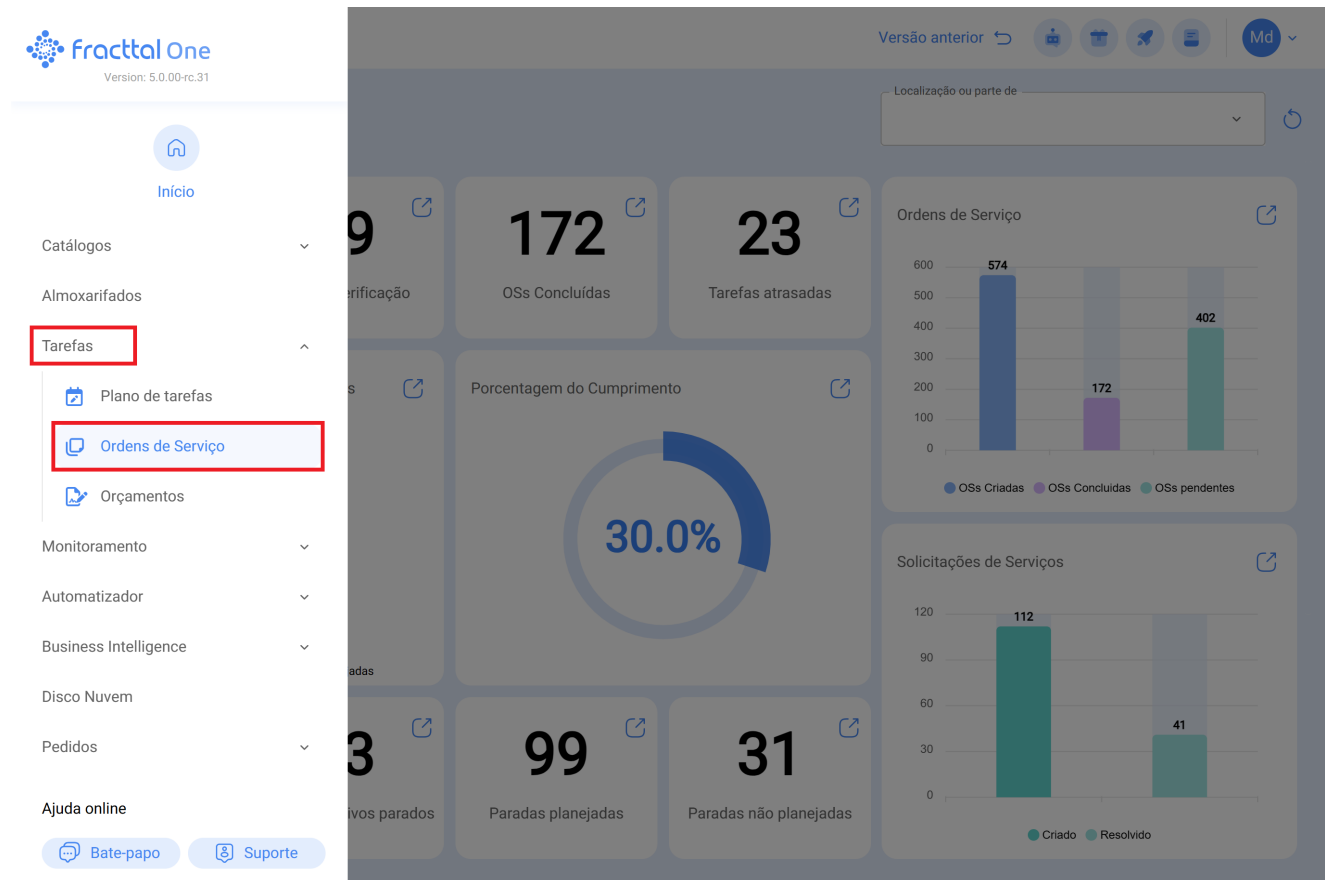

Onde encontro o cronograma estimado de tarefas, que eu tinha no Asset Cloud?

help2.fracttal.com/hc/pt-br/articles/25290150361101-Onde-encontro-o-cronograma-estimado-de-tarefas-que-eu-tinha-no-Asset-Cloud

O cronograma estimado de tarefas pode ser encontrado entrando no módulo de tarefas e, em seguida, ordens de serviço.

Em seguida, precisamos entrar na visualização do calendário, conforme mostrado abaixo:

Uma vez na visualização do calendário, escolheremos a linha do tempo

Informações

O intervalo de datas consultado contém mais de 500 registros, adicione mais parâmetros de pesquisa para restringir o resultado