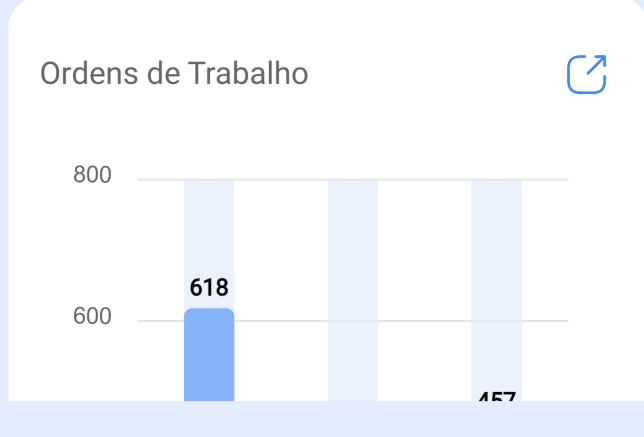

Desde - Até
2024-02-22 / 2024

437

OTs em Execu

- OldVersion
- TonyBot
- Recomende e ganhe
- Tour
- **Ações**

161

OTs Concluídas

3

Tarefas Pendentes com Atraso