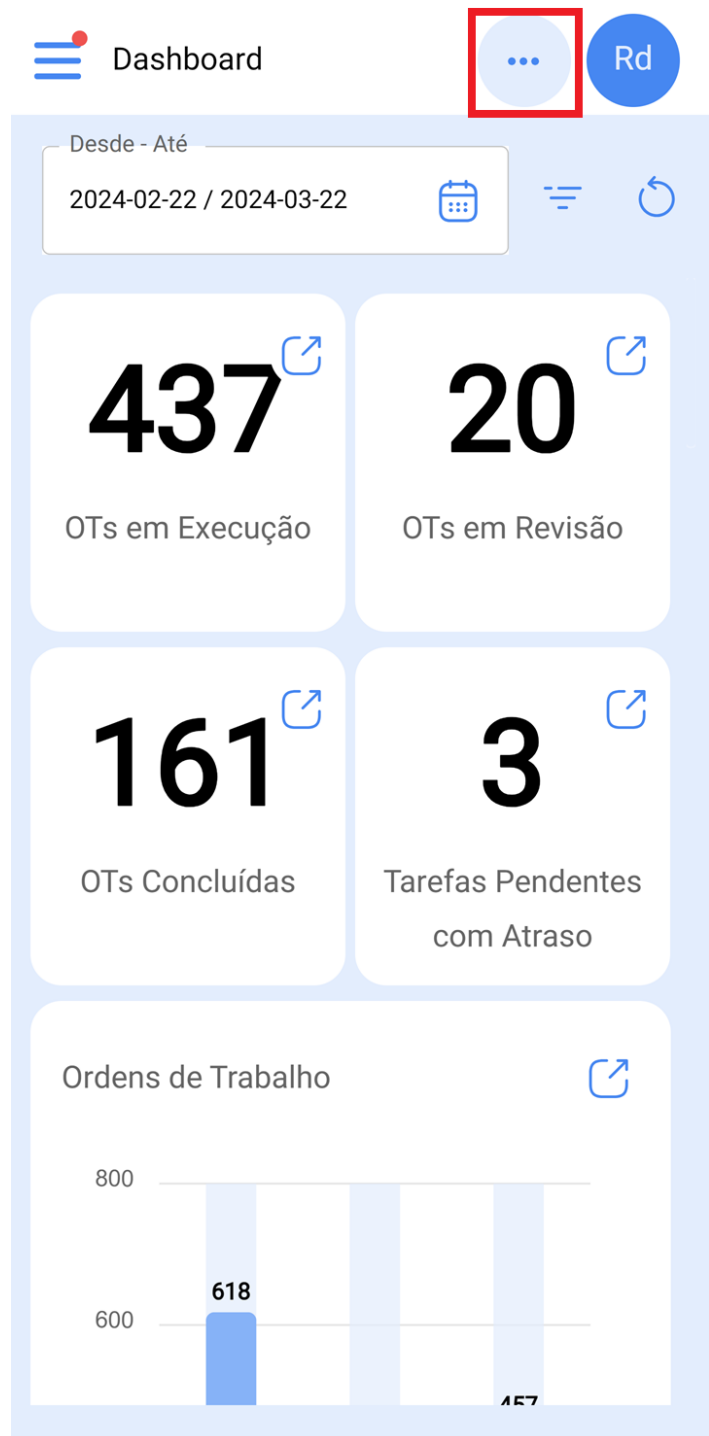

Ações rápidas do dispositivo móvel

help.fractal.com/hc/pt-pt/articles/25290550757005-Ações-rápidas-do-dispositivo-móvel

Para poder utilizar as ações rápidas a partir de um dispositivo móvel, o que deve fazer é clicar nos pontos que aparecem no lado superior direito do nosso ecrã principal e depois um menu com a opção de Ações irá aparecer.

Depois, uma nova janela será aberta com as diferentes ações rápidas que pode realizar a partir desta opção.