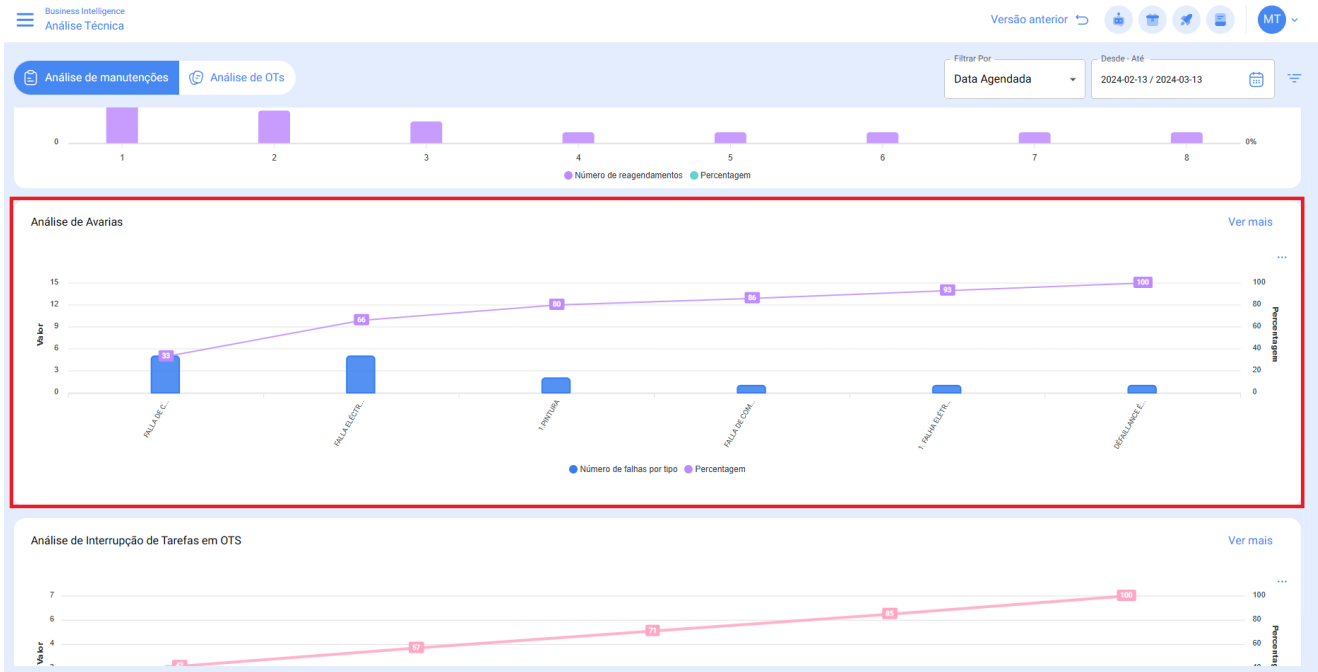

# Análise de Falhas

help.fractal.com/hc/pt-br/articles/25022351637005-Análise-de-Falhas

Neste módulo, é possível analisar todas as avarias registadas no sistema através de um diagrama de Pareto, que permite classificar graficamente os tipos de avarias de forma percentual e numérica, a fim de destacar quais são as de maior impacto na gestão de ativos.

Mostrando 15 de 15

**Nota:** Todos estes gráficos podem ser analisados em detalhe ao clicar em "Ver Mais", onde o sistema exibirá uma tabela com uma descrição detalhada do que é mostrado nos gráficos. Além disso, todas as informações do módulo podem ser exportadas utilizando o menu de opções adicionais que acompanham cada gráfico e tabela.