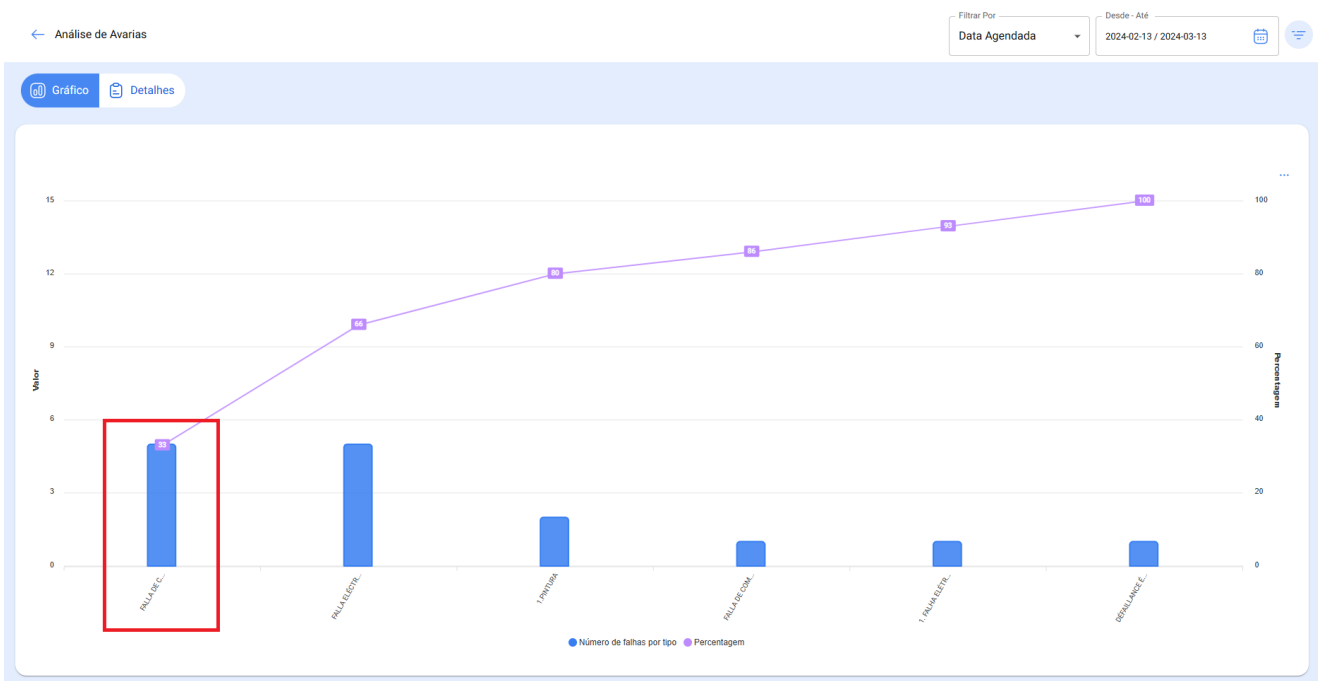

Adicionalmente, ao clicar nas barras do gráfico, uma nova janela será aberta com um segundo diagrama de Pareto associado às causas que originaram essa avaria.

Gráfico Detalhes

	Tipo	Ordem de Trabalho...	Ativos	Fora de Serviço	Localização	Qtd. de avarias...	Ci
<input type="checkbox"/>	FALLA DE COMPONENTE	WOAA-633-2024	Oficina central ( 121. ) PHILADELPHIA	Não	// Banco Popular/ Oficinas/ Rionegro/ CAMIONETA/	1	1
<input type="checkbox"/>	Falla Eléctrica	WO-733-2024	Sensor detección de humo	Sim	// Cientes Demo/ Mina El Tesoro/	1	1
<input type="checkbox"/>	FALLA DE COMPONENTE	WOAA-651-2024	MOTOCICLETA ( CRM-002 ) KAWASAKI	Sim	// FRIOTEAM S.A.C/ ICA/	1	1
<input type="checkbox"/>	FALLA DE COMPONENTE	WOAA-542-2024	DR150 LY12F ( 0003-A1 ) SUZUKI	Sim	// Mundo Melissa/ Personal/	1	1
<input type="checkbox"/>	FALLA DE COMPONENTE	WOAA-592-2024	DR150 ITU74G ( 0003-A2 ) SUZUKI	Sim	// Mundo Melissa/ Personal/	1	1
<input type="checkbox"/>	FALLA DE COMPONENTE	WO-725-2024	Automóvil Aveo GT ( DLW102 )	Não	// Mundo de Jose Ivan/	1	1
<input type="checkbox"/>	1.PINTURA	WO-739-2024	Automóvil Aveo GT ( DLW102 )	Não	// Mundo de Jose Ivan/	1	1
<input type="checkbox"/>	défaillance électrique	WO-735-2024	Automóvil Aveo GT ( DLW102 )	Não	// Mundo de Jose Ivan/	1	1
<input type="checkbox"/>	1.PINTURA	WOAA-596-2024	ATIVO TESTE 2 ( TEST-002 )	Sim	// GRUPO TESTE/ GRUPO TESTE - DIO/	1	1
<input type="checkbox"/>	Falla Eléctrica	WOAA-433-2024	Banda Transportadora ( ACT-EQ-3211 )	Sim	// "Fractal"/ Planta 3/ Área de Producción/ Línea de Producción 1/	1	1
<input type="checkbox"/>	Falla Eléctrica	WOAA-434-2024	Banda Transportadora ( ACT-EQ-3211 )	Não	// "Fractal"/ Planta 3/ Área de Producción/ Línea de Producción 1/	1	1
<input type="checkbox"/>	Falla Eléctrica	WOAA-495-2024	Banda Transportadora ( ACT-EQ-3211 )	Não	// "Fractal"/ Planta 3/ Área de Producción/ Línea de Producción 1/	1	1