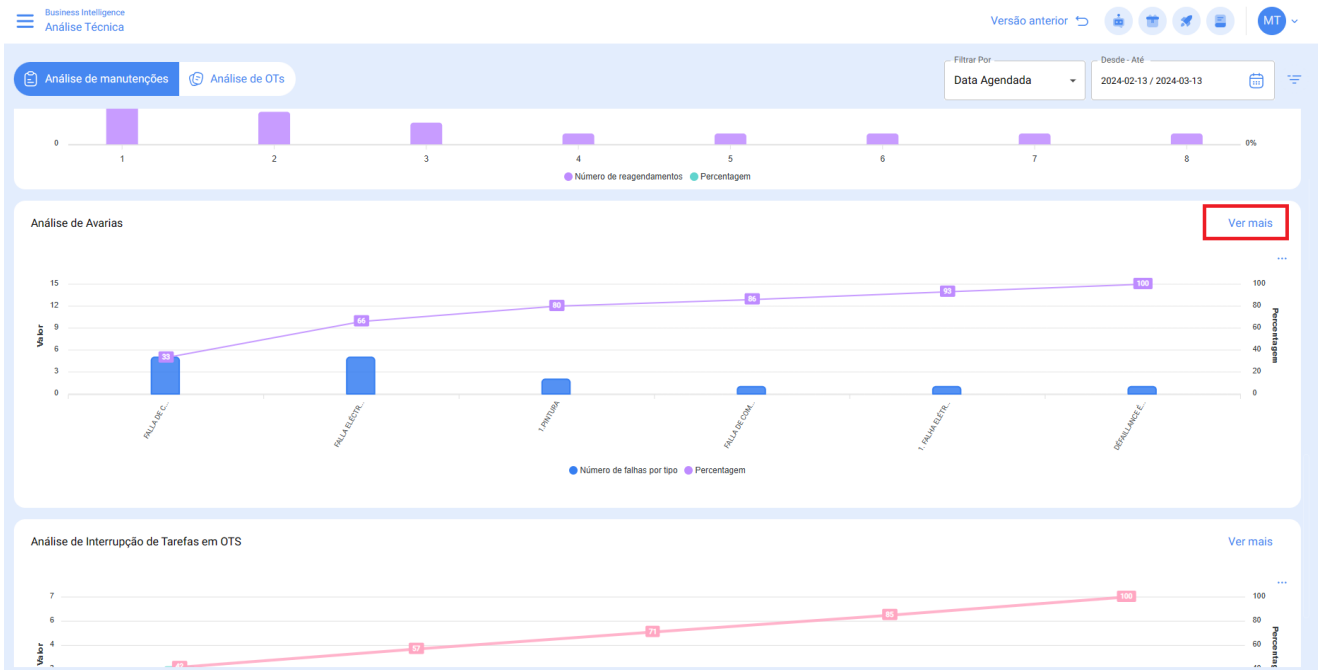

# Análise de Falhas

help.fractal.com/hc/pt-br/articles/25022351637005-Análise-de-Falhas

Neste módulo, é possível analisar todas as avarias registadas no sistema através de um diagrama de Pareto, que permite classificar graficamente os tipos de avarias de forma percentual e numérica, a fim de destacar quais são as de maior impacto na gestão de ativos.

Mostrando 15 de 15

**Nota:** Todos estes gráficos podem ser analisados em detalhe ao clicar em "Ver Mais", onde o sistema exibirá uma tabela com uma descrição detalhada do que é mostrado nos gráficos. Além disso, todas as informações do módulo podem ser exportadas utilizando o menu de opções adicionais que acompanham cada gráfico e tabela.