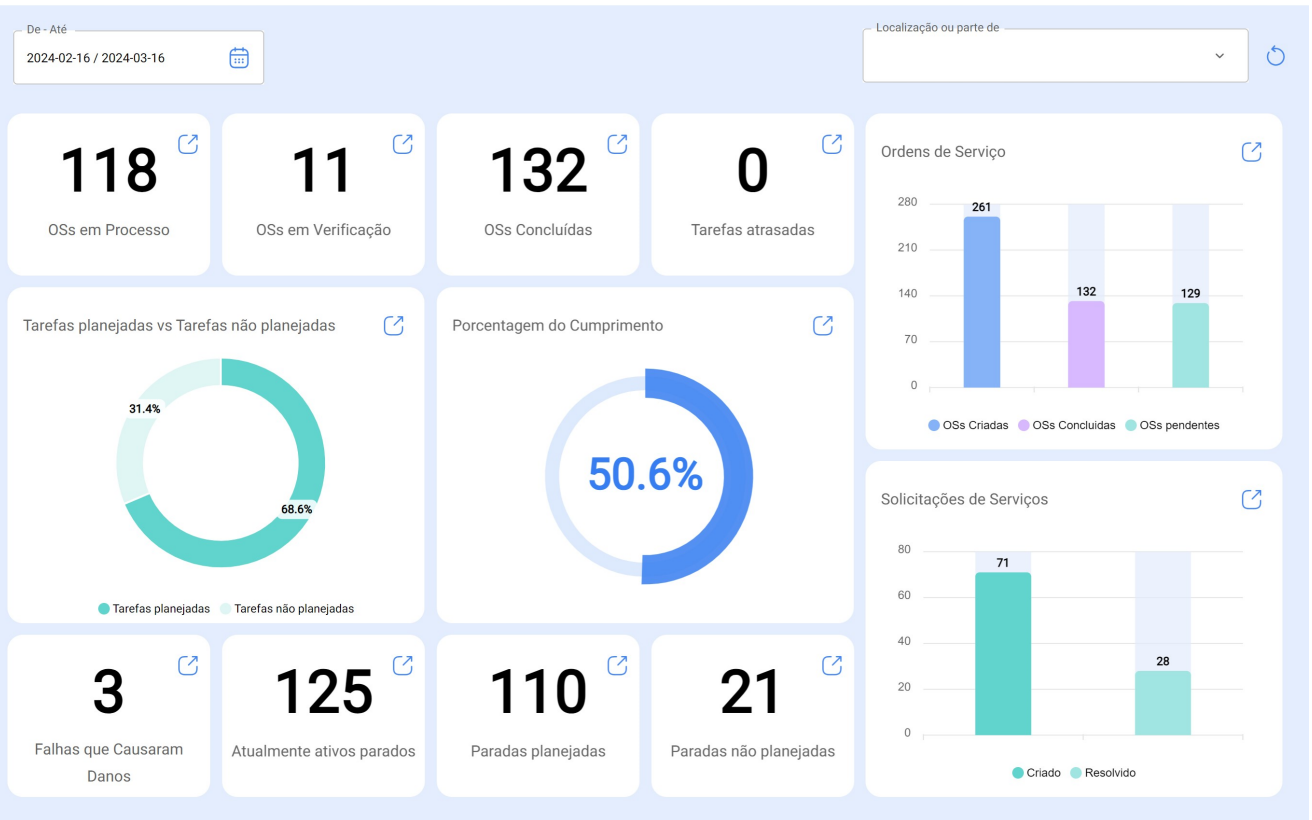

Recursos humanos, e como ingressar no módulo?

help2.fractal.com/hc/pt-br/articles/25073249162893-Recursos-humanos-e-como-ingressar-no-módulo

Neste módulo, você pode ter controle e registro de pessoal da empresa em termos de informações e entrega de atribuições (ferramentas), independentemente da quantidade de recursos humanos que eles querem adicionar ao sistema, pois não há limite para registrar capacidade.

Como entrar no módulo de recursos humanos?

Para entrar no módulo de recursos humanos, você deve clicar no botão menu no canto superior esquerdo da barra principal da plataforma e exibir o menu do catálogo, para finalmente clicar em "Recursos Humanos".