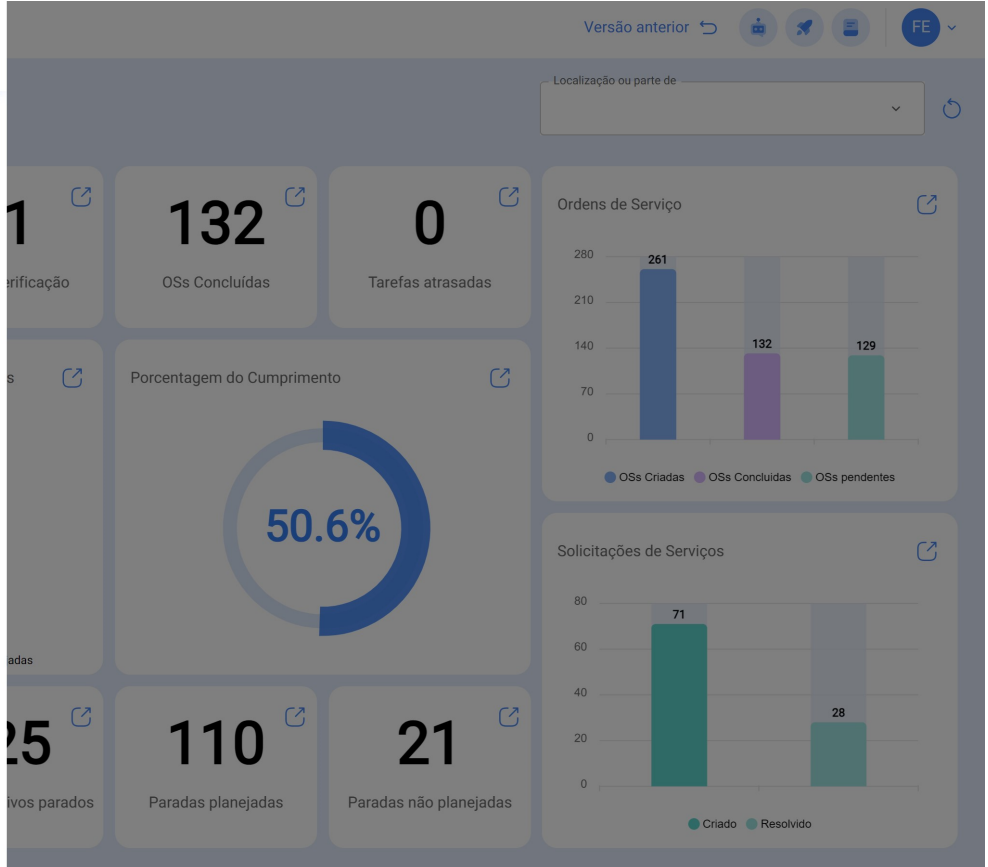

- Início
- Catálogos
  - Ativos
  - **Recursos humanos**
  - Terceiros
- Almoxarifados
- Tarefas
- Monitoramento
- Automatizador
- Business Intelligence
- Disco Nuvem
- Pedidos
- Ajuda online
  - Bate-papo
  - Suporte