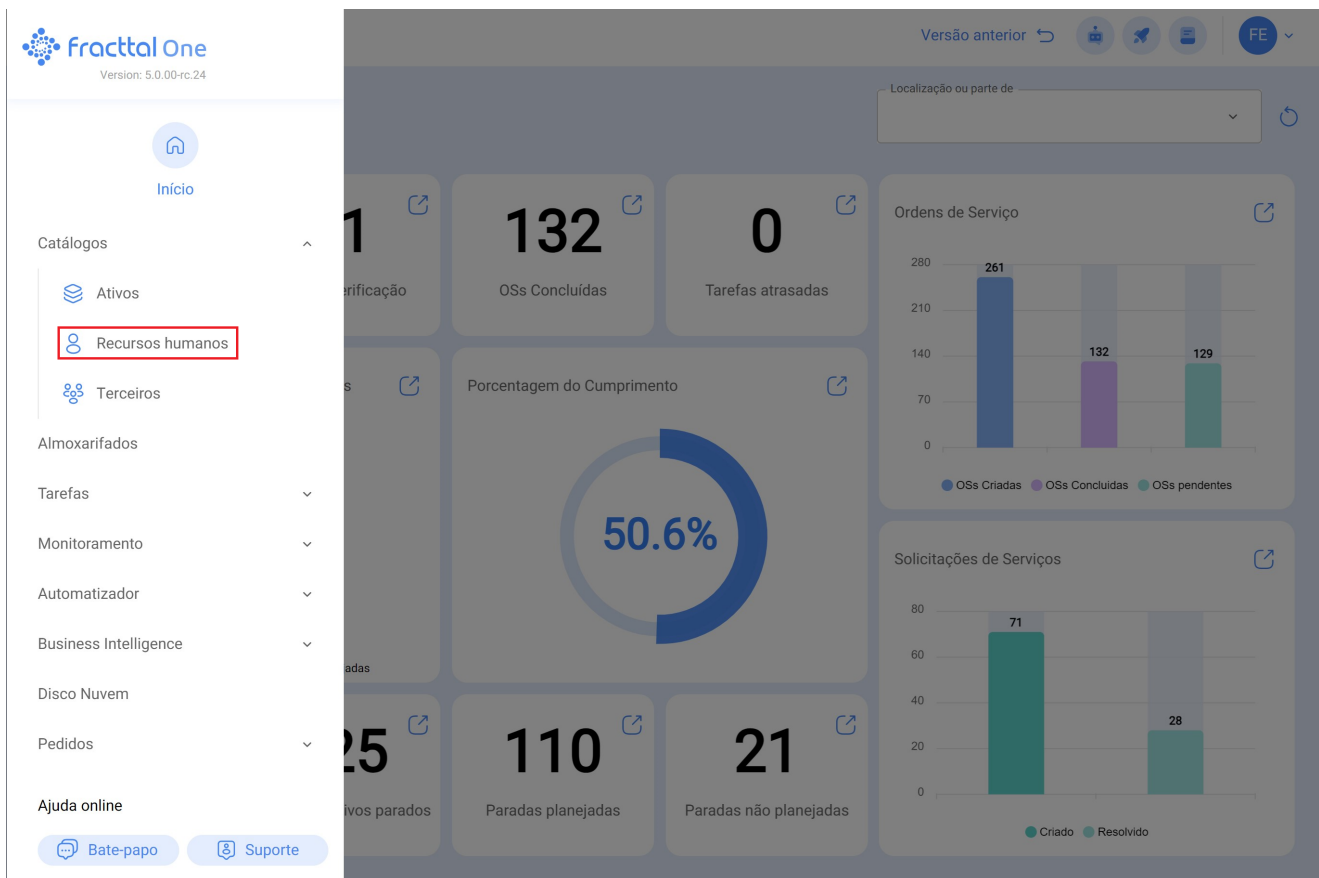

Recursos humanos, e como ingressar no módulo?

help2.fractal.com/hc/pt-br/articles/25073249162893-Recursos-humanos-e-como-ingressar-no-módulo

Neste módulo, você pode ter controle e registro de pessoal da empresa em termos de informações e entrega de atribuições (ferramentas), independentemente da quantidade de recursos humanos que eles querem adicionar ao sistema, pois não há limite para registrar capacidade.

Como entrar no módulo de recursos humanos?

Para entrar no módulo de recursos humanos, você deve clicar no botão menu no canto superior esquerdo da barra principal da plataforma e exibir o menu do catálogo, para finalmente clicar em "Recursos Humanos".