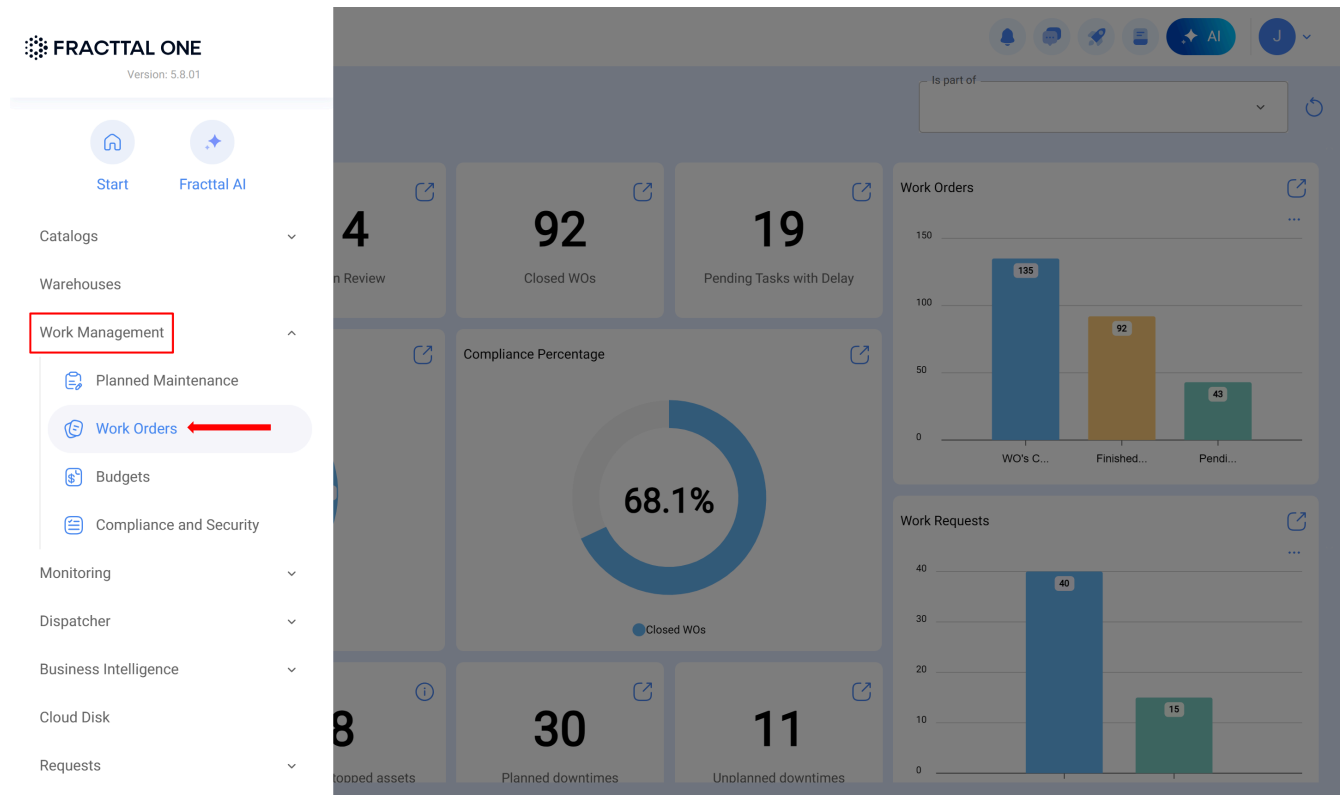

¿Cómo puedo ver las tareas pendientes en Fractal One?

help.fractal.com/hc/es-es/articles/25045616435469--Cómo-puedo-ver-las-tareas-pendientes-en-Fractal-One

Para ver las tareas pendientes debes ingresar al módulo de tareas y allí encontrarás ordenes de trabajo: