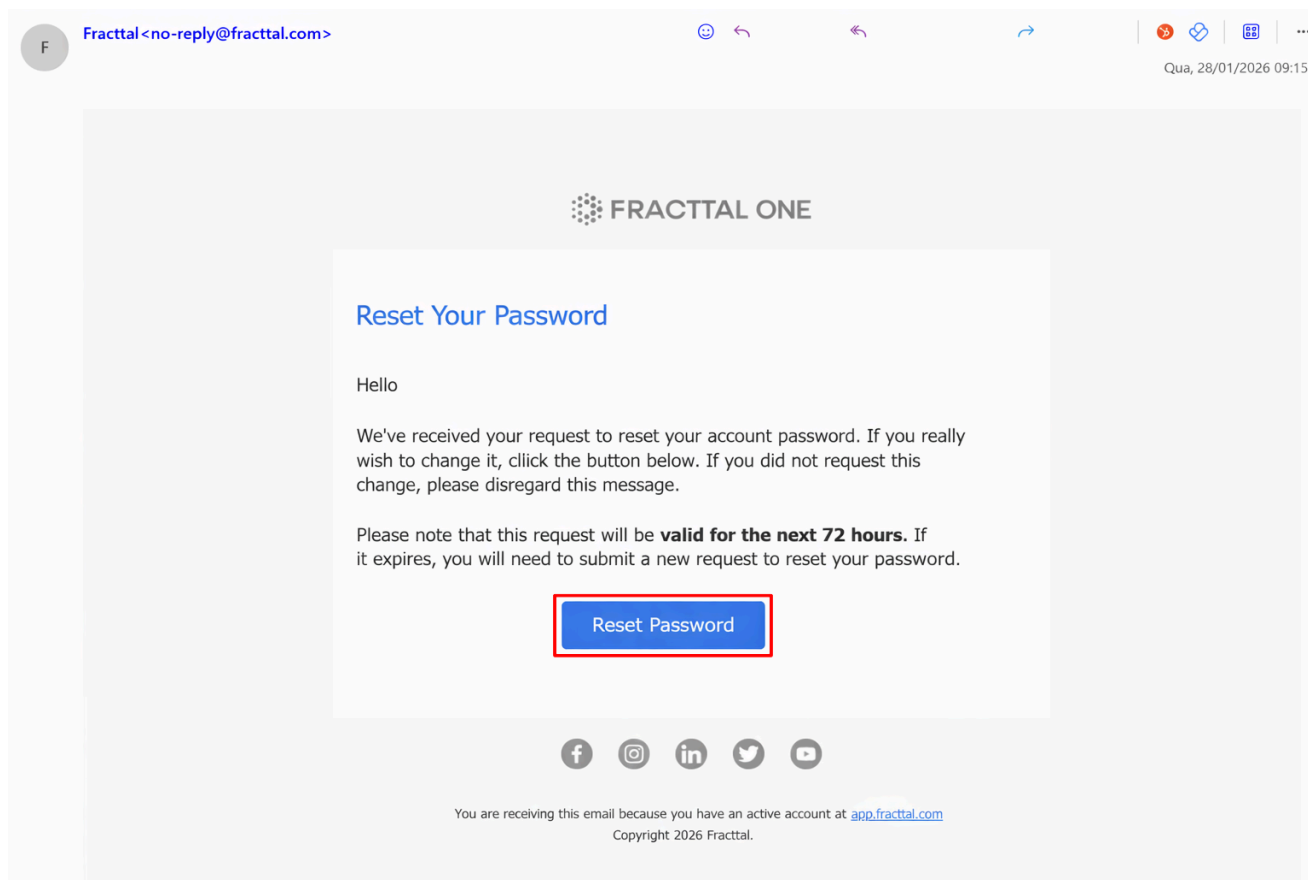

5. Abra o e-mail e clique no botão ou link "**Alterar senha**".

6. Você será redirecionado(a) para uma página onde deverá:

Selecionar a empresa ou base de dados onde deseja alterar a senha (caso gerencie várias empresas).