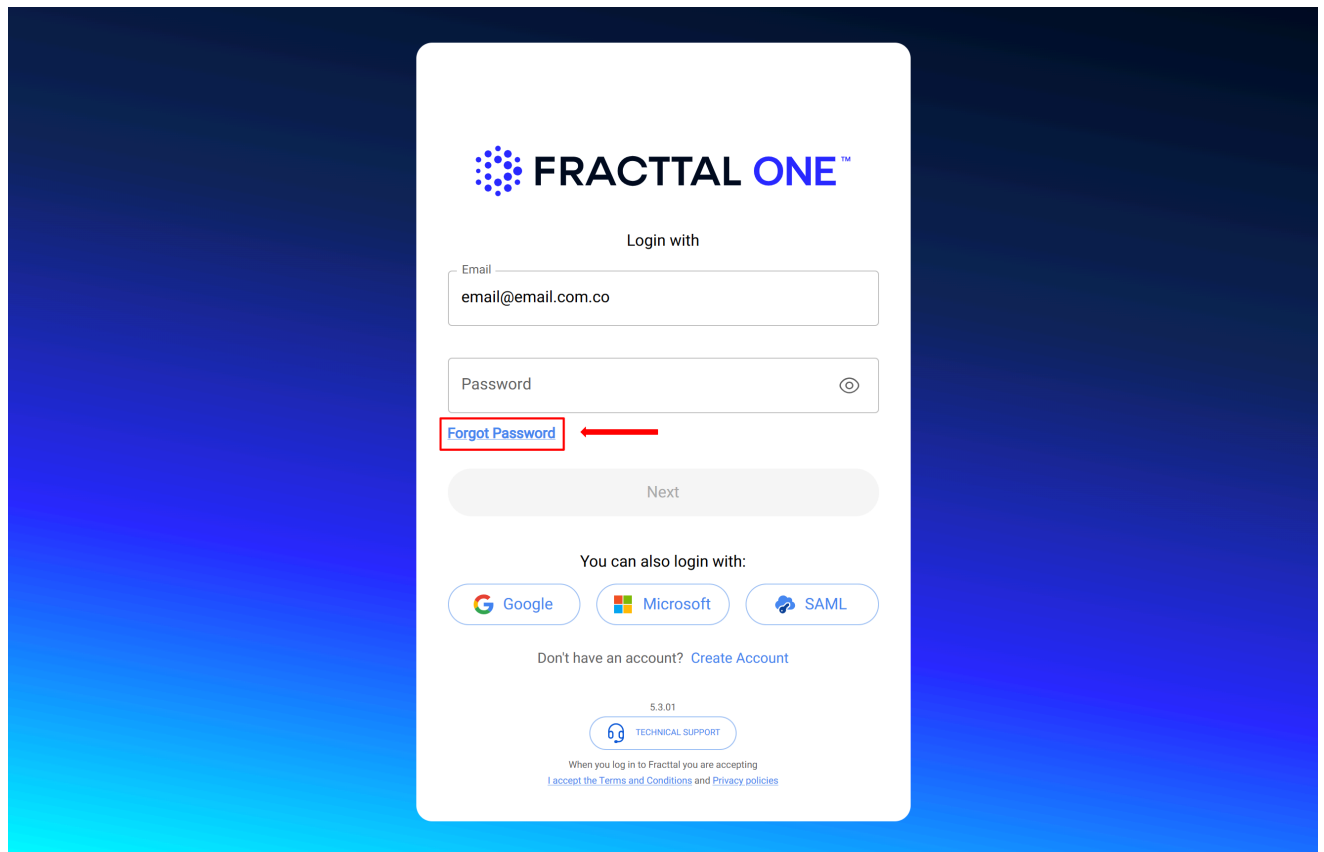

Etapas para Recuperar sua Senha no Fractal One

1. Insira o seu endereço de e-mail registrado no Fractal One.

 FRACTAL ONE™

Login with

Email

email@email.com.co

Password 

[Forgot Password](#)

Next

You can also login with:

 Google  Microsoft  SAML

Don't have an account? [Create Account](#)

5.3.01

 TECHNICAL SUPPORT

When you log in to Fractal you are accepting [I accept the Terms and Conditions and Privacy policies](#)

2. Clique na opção "Esqueci minha senha".

3. Uma mensagem aparecerá indicando: "Um e-mail foi enviado para o seu endereço registrado com instruções para redefinir sua senha."

4. Vá até a sua caixa de entrada (ou pasta de SPAM) e procure um e-mail de no-reply@fractal.com.