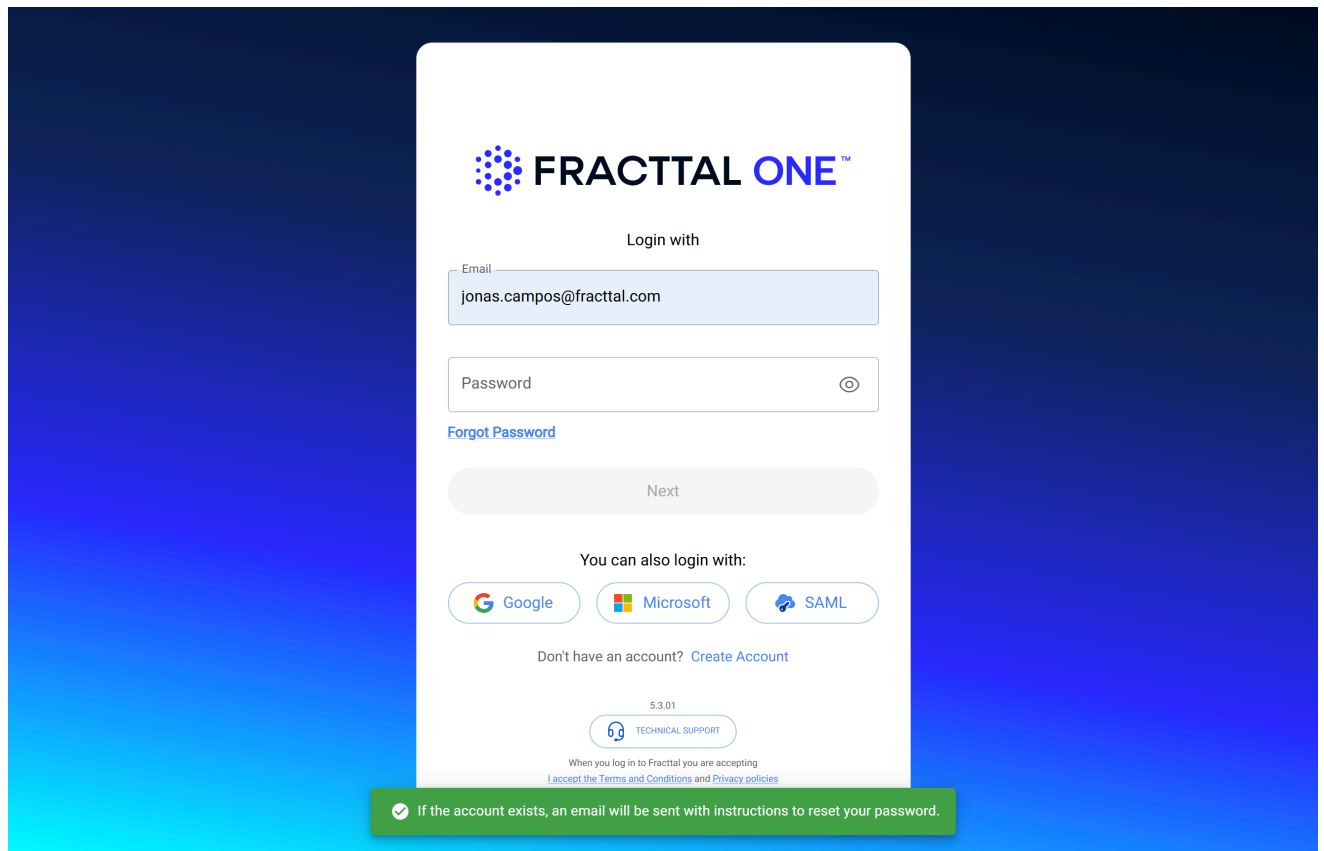

Etapas para Recuperar sua Senha no Fractal One

1. Insira o seu endereço de e-mail registrado no Fractal One.

 FRACTAL ONE™

Login with

Email

email@email.com.co

Password 

[Forgot Password](#)

Next

You can also login with:

 Google  Microsoft  SAML

Don't have an account? [Create Account](#)

5.3.01

 TECHNICAL SUPPORT

When you log in to Fractal you are accepting [I accept the Terms and Conditions and Privacy policies](#)

2. Clique na opção "Esqueci minha senha".

3. Uma mensagem aparecerá indicando: "Um e-mail foi enviado para o seu endereço registrado com instruções para redefinir sua senha."

4. Vá até a sua caixa de entrada (ou pasta de SPAM) e procure um e-mail de no-reply@fractal.com.