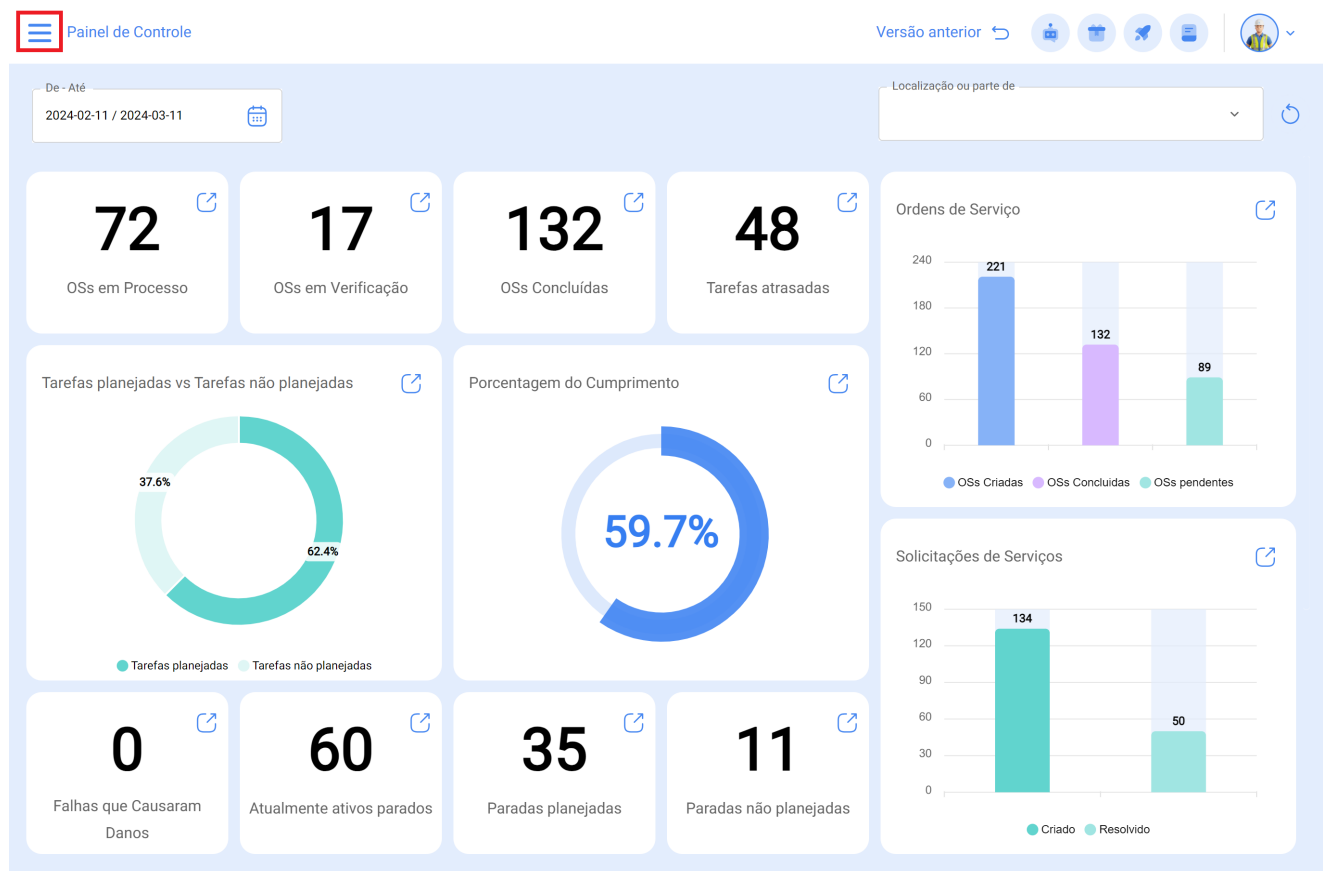

O que é um medidor? e como ingressar ao módulo de medidores?

help2.fractal.com/hc/pt-br/articles/24943838388365-O-que-é-um-medidor-e-como-ingressar-ao-módulo-de-medidores

O que é um medidor?

Um medidor é um instrumento ou dispositivo que quantifica e registra o valor de uma magnitude física ou química, como o volume de um líquido ou gás, a quantidade de eletricidade consumida, a pressão, a temperatura, entre outros. Esses dispositivos são essenciais para o monitoramento, controle e gestão de diversos processos em diferentes indústrias.

Neste módulo poderá ter uma rastreabilidade completa de todas as leituras de medidores associadas aos ativos, junto com o registro e controle de ativação de tarefas vinculadas.

Como ingressar ao módulo de medidores?

Para entrar no módulo, você deve primeiro clicar no botão menu que você encontrará no canto superior esquerdo na barra principal da plataforma e exibir o menu Monitoramento, para mostrar os diferentes sub-módulos.

The image shows a screenshot of the Fractal One dashboard. On the left, a navigation menu is displayed with the following items: Início, Catálogos, Almoxxarifados, Tarefas, Monitoramento (highlighted with a red box), Medidores (highlighted with a red box), Fracttal Sense, Fracttal Onboard, Automatizador, Business Intelligence, Disco Nuvem, Pedidos, and Ajuda online. At the bottom of the menu are buttons for Bate-papo and Suporte. The main dashboard area on the right contains several widgets: a top navigation bar with 'Versão anterior', a search bar for 'Localização ou parte de', and a grid of metrics including 'OSs Concluídas' (132) and 'Tarefas atrasadas' (48). A central donut chart shows 'Porcentagem do Cumprimento' at 59.7%. Other widgets include 'Ordens de Serviço' (a bar chart with 221, 132, and 89) and 'Solicitações de Serviços' (a bar chart with 134 and 50).