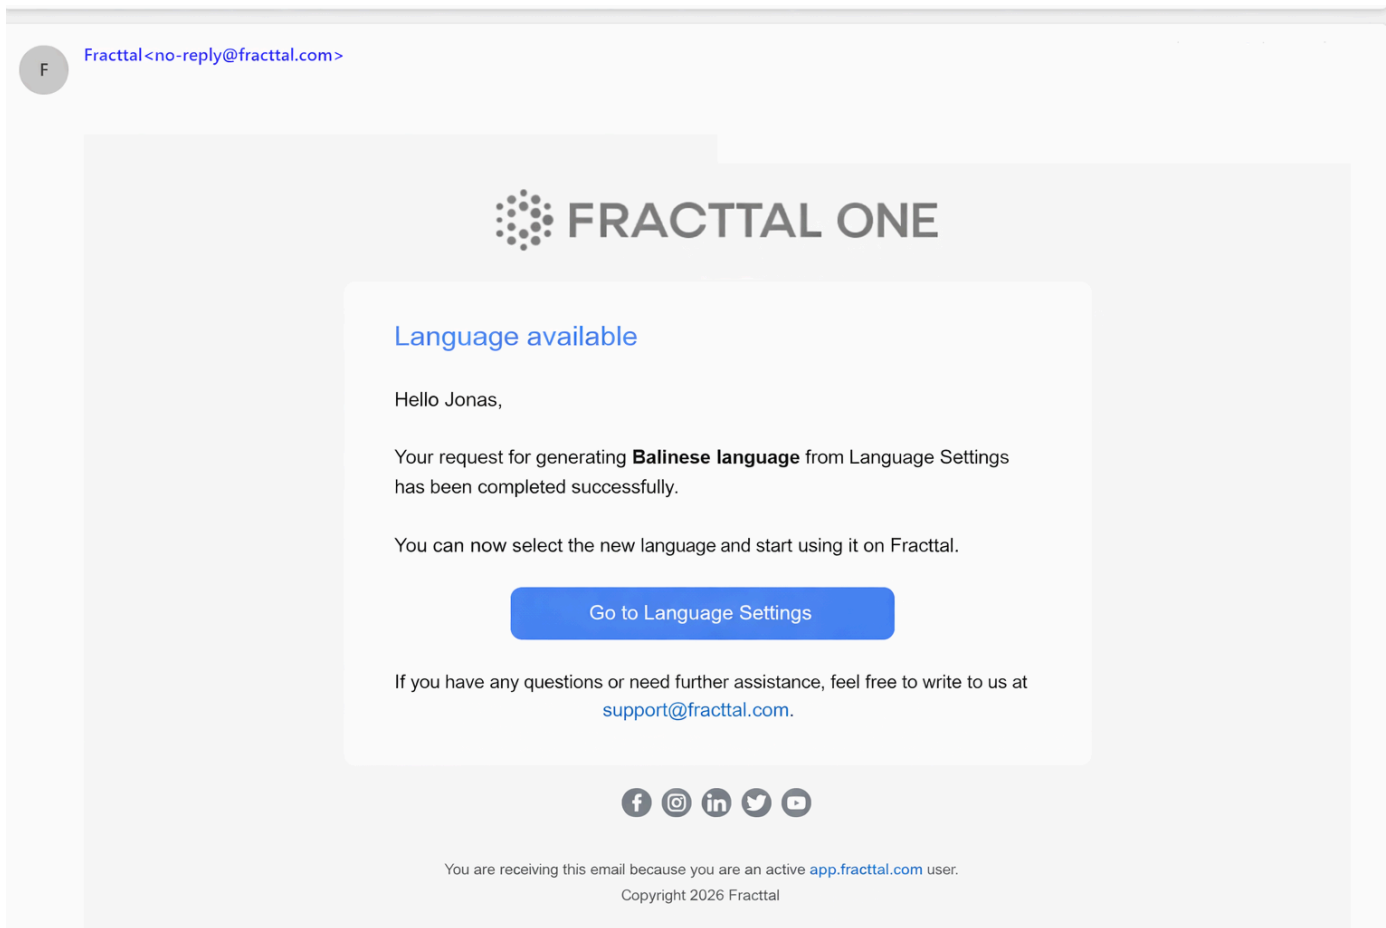

Nota: O correio eletrónico será enviado apenas ao solicitante do idioma e pode demorar alguns minutos a ser enviado.

Cada vez que um novo idioma for adicionado efetivamente, este aparecerá visível para todos os utilizadores desta base, acompanhado de um ícone que indicará que o referido idioma está disponível para uso na plataforma.