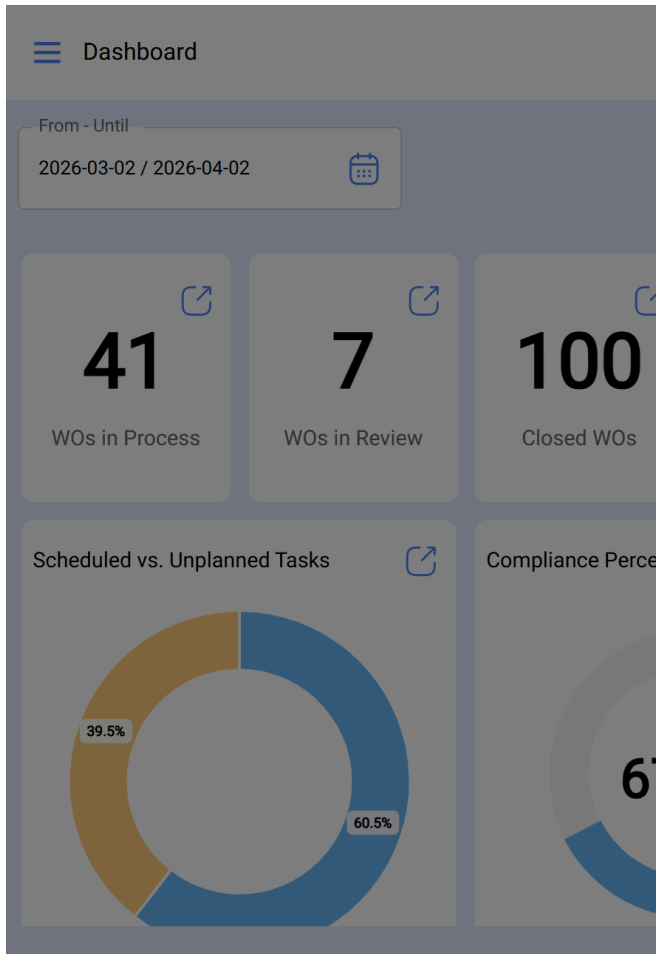

← Language settings

- Español
- Español (Latinoamérica)
- Euskera
- Français
- Galego
- Guarani
- Italiano
- Nederlands
- Polski
- Português (BR)
- Português (EU)
- Română
- Slovenčina
- Tsonga
- Tswana