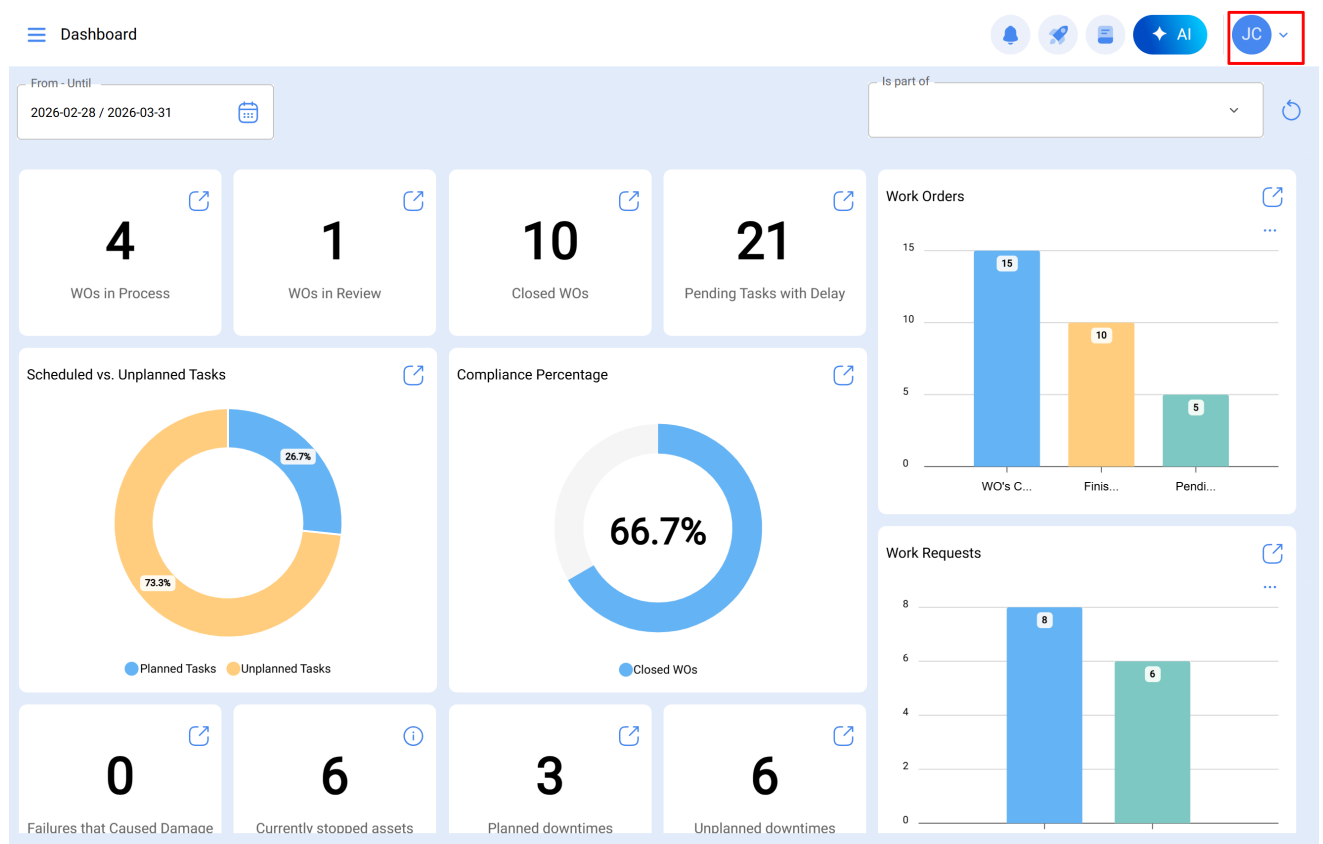

Configuração de idiomas através de tradução dinâmica

help.fractal.com/hc/pt-pt/articles/44728517492109-Configuração-de-idiomas-através-de-tradução-dinâmica

Os utilizadores do Fractal One têm a possibilidade de gerir a língua do software de acordo com as suas necessidades, seja selecionando uma das línguas disponíveis ou solicitando a adição de uma nova tradução. Graças ao add-on de tradução dinâmica, a plataforma adapta-se de forma eficaz a diferentes contextos linguísticos, otimizando a sua integração em ambientes multinacionais e equipas de trabalho diversas.

Para gerir o idioma no Fractal One:

1. Aceda ao menu de opções localizado no canto superior direito da plataforma.

2. Entre na opção **Língua**.

The screenshot shows the Fractal platform dashboard. The user profile menu is open, and the 'Language' option is highlighted with a red box. The dashboard includes several key performance indicators (KPIs) and charts.