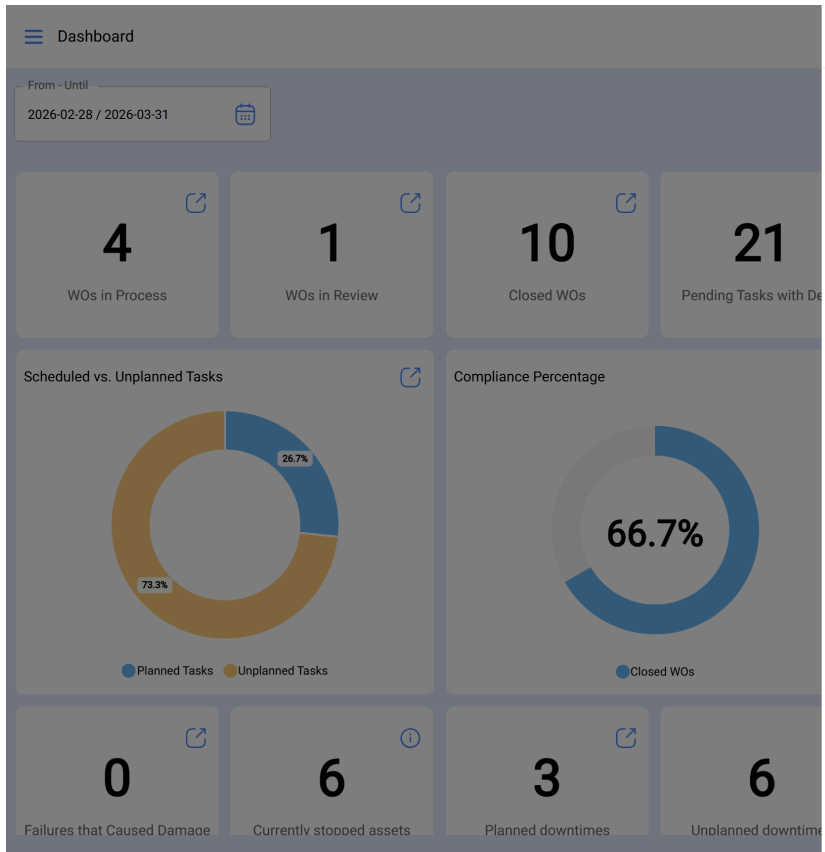

Bashkir

Btx

Bts

Batak Toba

Беларуская

Ichibemba

বাংলা

5. Clique em **Guardar** para finalizar a ação.

← Language settings 

Available languages
Choose which language to use for the Fractal platform.

Select language

Add a new language
Select the language you need and it will be automatically added to the list of available languages.

Add a new language

6. O sistema iniciará automaticamente o processo de geração do idioma e, uma vez concluído, este será incorporado na lista de idiomas disponíveis para seleção.

Dashboard

From - Until
2026-02-28 / 2026-03-31