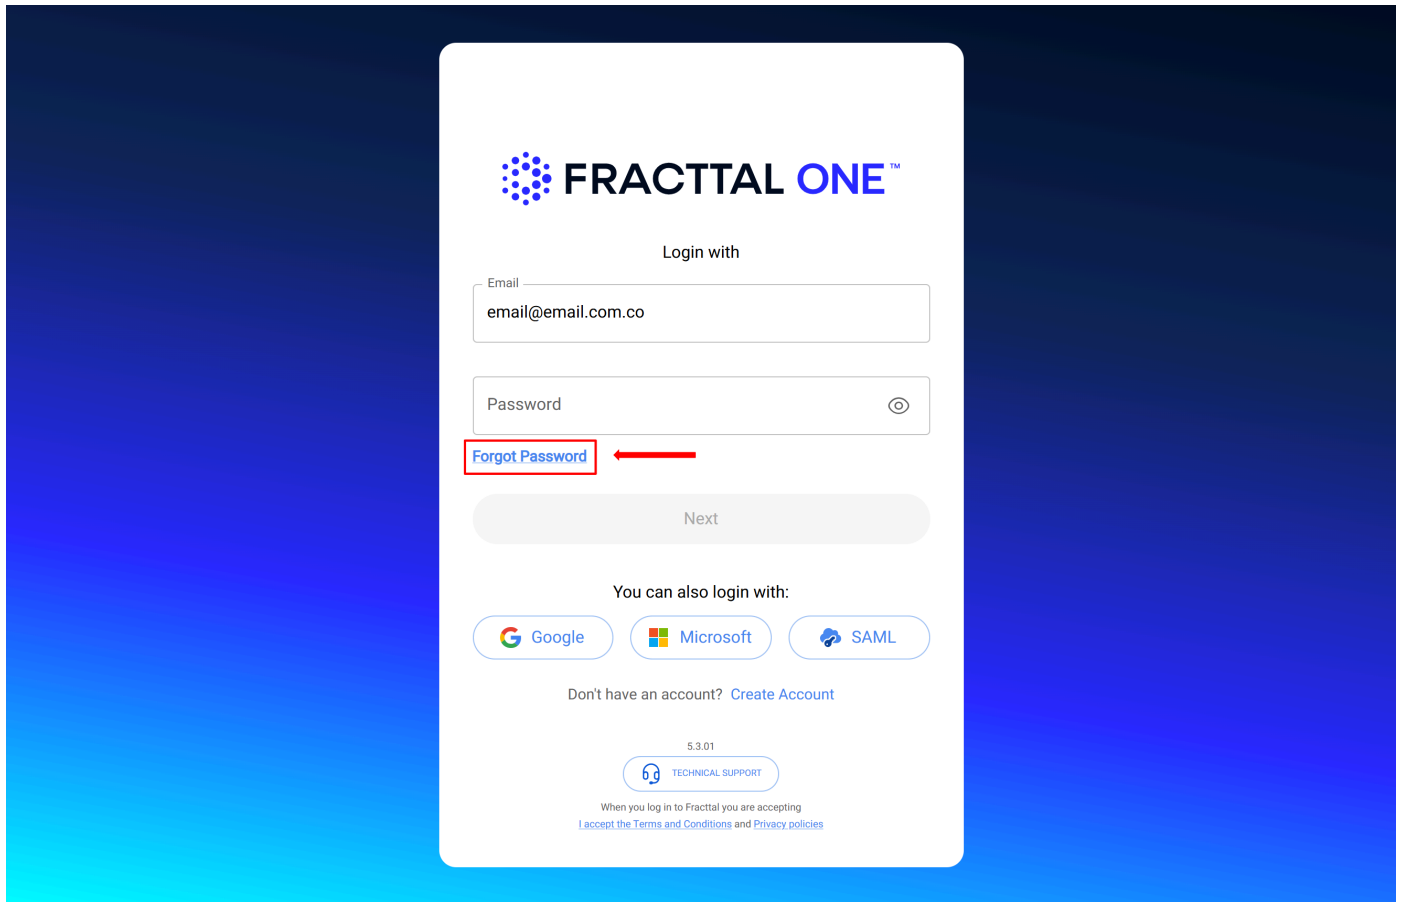

Redefinição de senha no Fractal One – Central de Ajuda

 help.fractal.com/hc/pt-br/articles/33833943236109-Redefinição-de-senha-no-Fractal-One

Se você esqueceu sua senha e não consegue acessar sua conta, o Fractal One permite recuperá-la de forma fácil e rápida. Abaixo estão os passos para redefinir sua senha com sucesso:

Passos para redefinir a senha

Acesse a página de login

Abra seu navegador e vá para a página de login do Fractal One.

Na página de login, insira seu endereço de e-mail no campo correspondente.

Login with

Email

Selecione a opção "Esqueceu sua senha?"

Logo abaixo do campo de senha, você encontrará um link intitulado "Esqueceu sua senha?".

Clique nele para iniciar o processo de recuperação.

Recuperação de senha no Fractal One