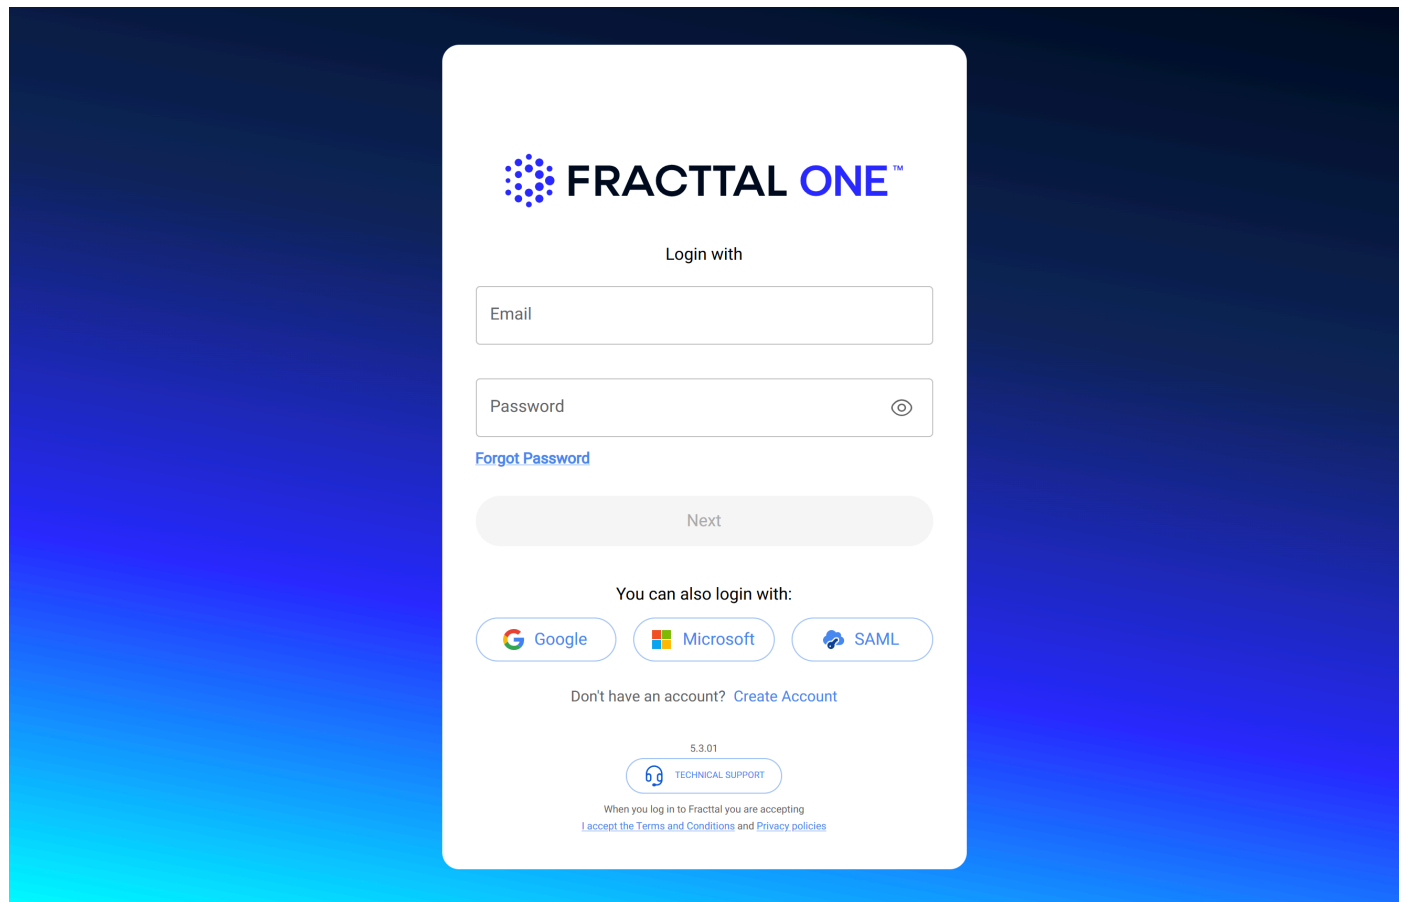

Redefinição de senha no Fractal One – Central de Ajuda

 help.fractal.com/hc/pt-br/articles/33833943236109-Redefinição-de-senha-no-Fractal-One

Se você esqueceu sua senha e não consegue acessar sua conta, o Fractal One permite recuperá-la de forma fácil e rápida. Abaixo estão os passos para redefinir sua senha com sucesso:

Passos para redefinir a senha

Acesse a página de login

Abra seu navegador e vá para a página de login do Fractal One.

Na página de login, insira seu endereço de e-mail no campo correspondente.

Login with

Email

Selecione a opção "Esqueceu sua senha?"

Logo abaixo do campo de senha, você encontrará um link intitulado "Esqueceu sua senha?".

Clique nele para iniciar o processo de recuperação.

Recuperação de senha no Fractal One