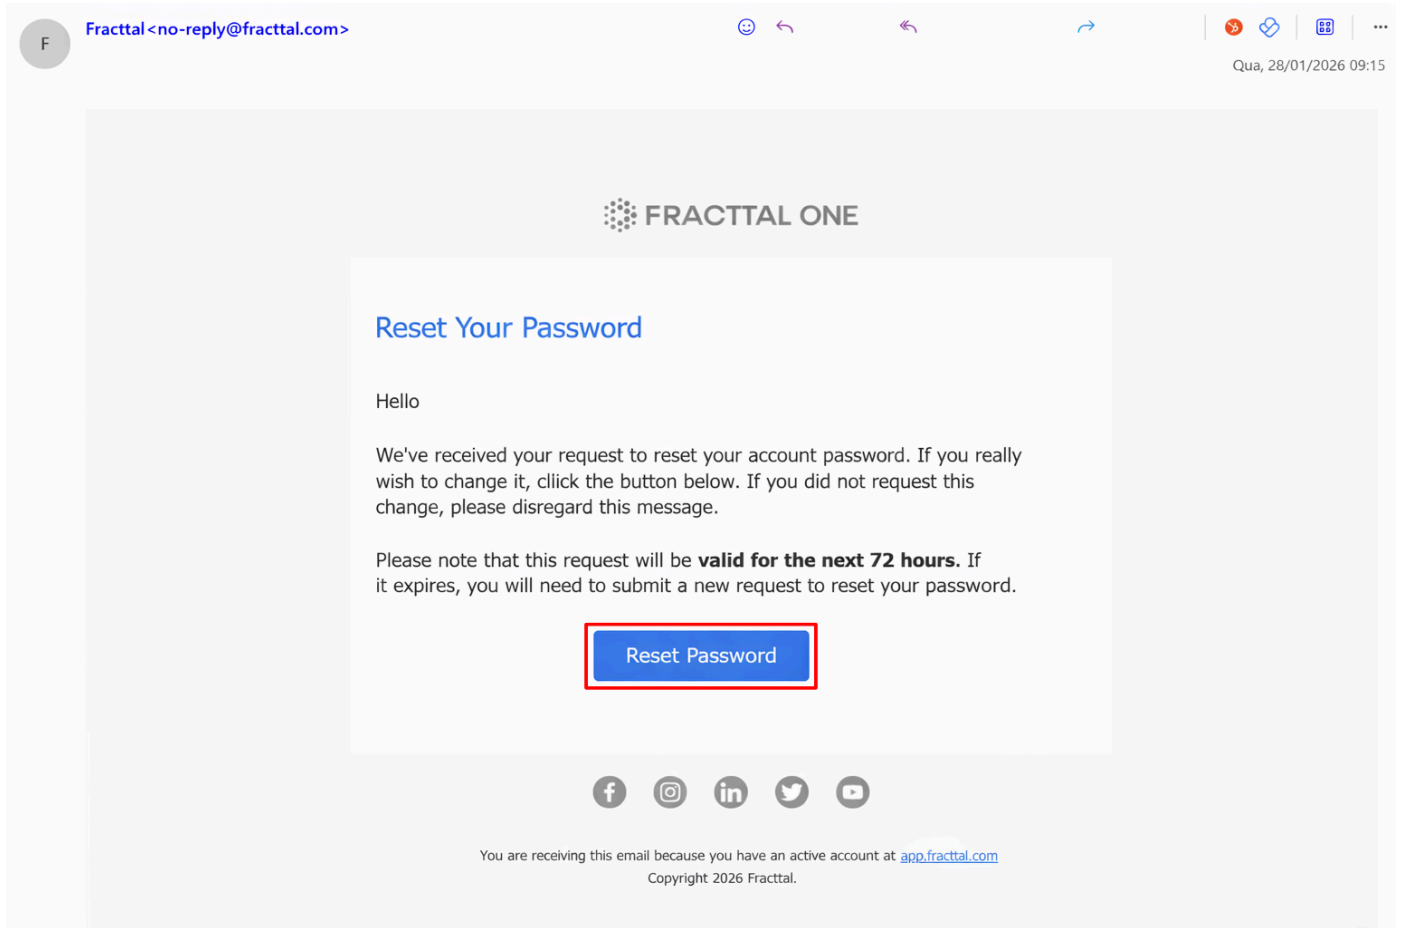

Passos para redefinir a senha

Acesse a página de login

Abra seu navegador e vá para a página de login do Fractal One.

Na página de login, insira seu endereço de e-mail no campo correspondente.

Login with

Email

Selecione a opção "Esqueceu sua senha?"

Logo abaixo do campo de senha, você encontrará um link intitulado "Esqueceu sua senha?".

Clique nele para iniciar o processo de recuperação.

Recuperação de senha no Fractal One

Após solicitar a redefinição de sua senha, você receberá um e-mail no endereço fornecido.

Acesse sua caixa de entrada e procure o e-mail com o assunto "**Redefina sua senha**".

No e-mail, clique no botão "Alterar senha".