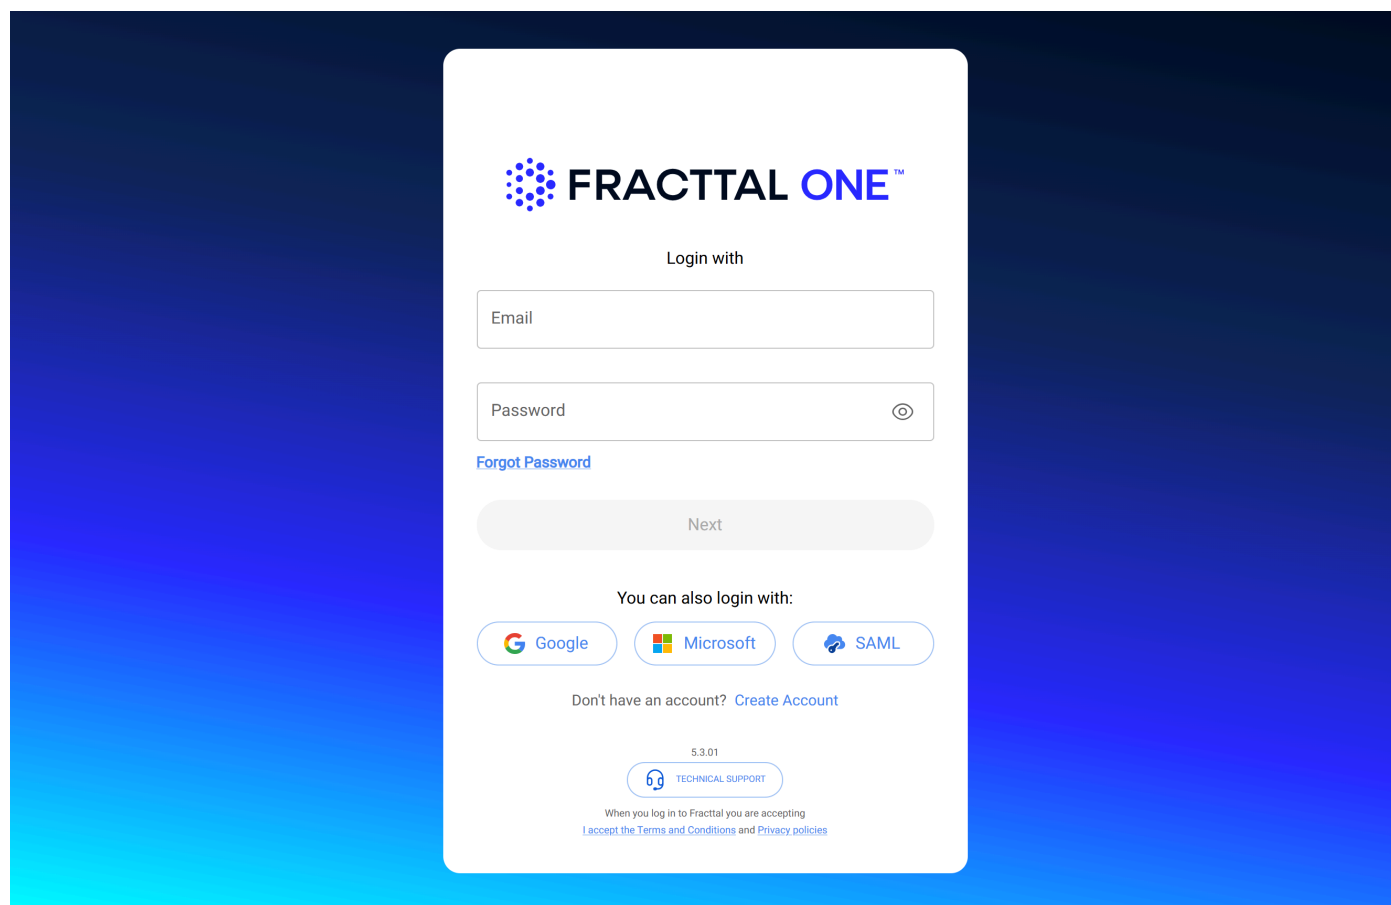

Restablecimiento de contraseña en Fractal One – Centro de Ayuda

 help.fractal.com/hc/es-es/articles/33833943236109-Restablecimiento-de-contraseña-en-Fractal-One

Si has olvidado tu contraseña y no puedes acceder a tu cuenta, Fractal One te permite recuperarla de manera sencilla y rápida. A continuación, se describen los pasos para restablecer tu contraseña de forma exitosa:

Pasos para restablecer contraseña

Accede a la página de inicio de sesión

Abre tu navegador y dirígete a la página de inicio de sesión de Fractal One.

En la pantalla de inicio de sesión, introduce tu correo electrónico en el campo correspondiente.

Selecciona la opción "¿Olvidaste tu contraseña?"

Justo debajo del campo de la contraseña, encontrarás un enlace que dice "Olvidé mi contraseña".

Haz clic en él para iniciar el proceso de recuperación.

Recuperación de contraseña en Fractal One