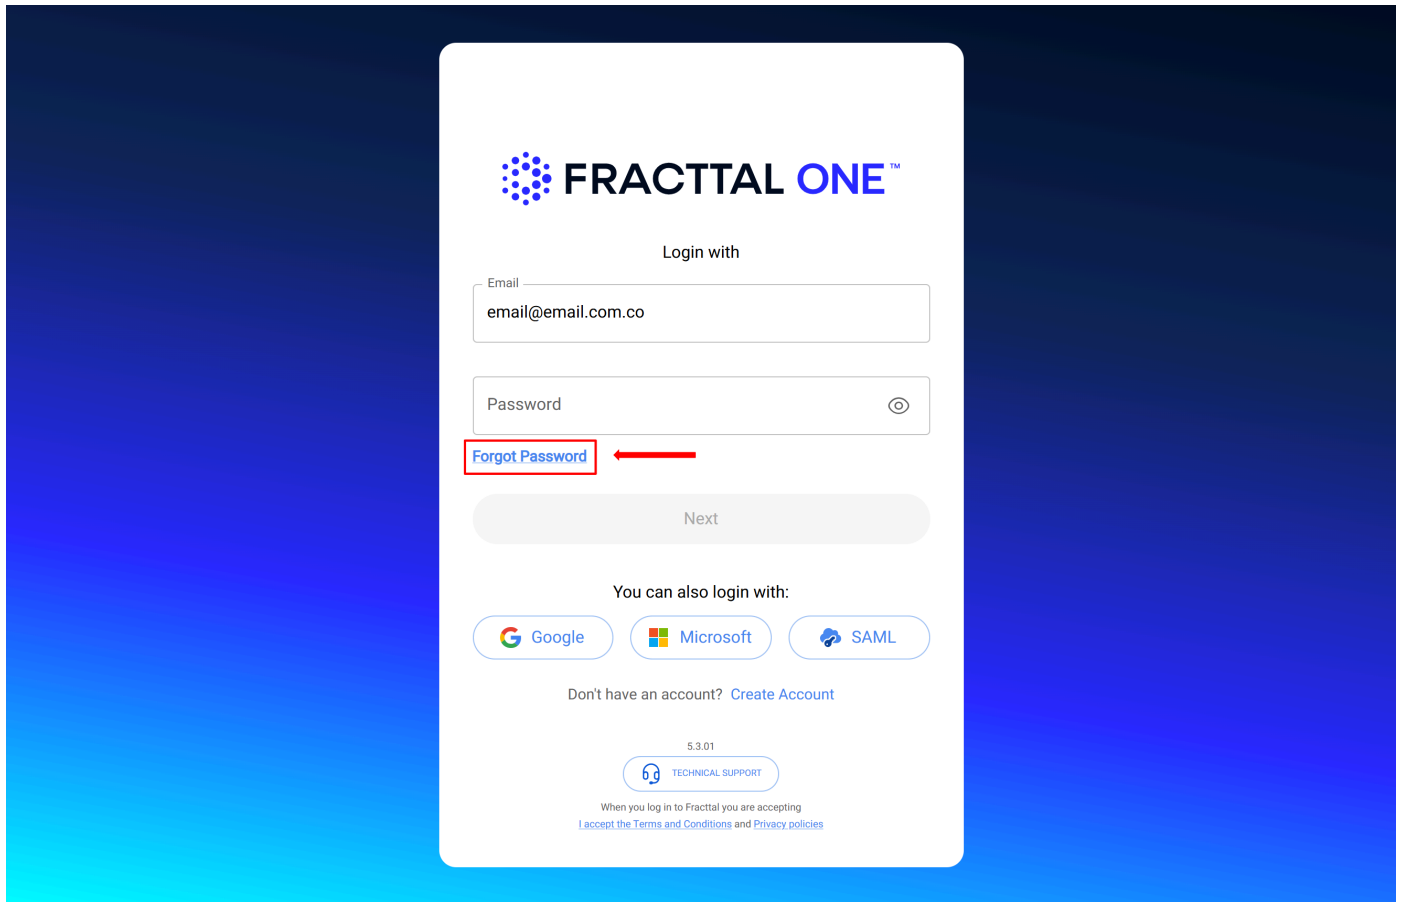

Restablecimiento de contraseña en Fractal One – Centro de Ayuda

 help.fractal.com/hc/es-es/articles/33833943236109-Restablecimiento-de-contraseña-en-Fractal-One

Si has olvidado tu contraseña y no puedes acceder a tu cuenta, Fractal One te permite recuperarla de manera sencilla y rápida. A continuación, se describen los pasos para restablecer tu contraseña de forma exitosa:

Pasos para restablecer contraseña

Accede a la página de inicio de sesión

Abre tu navegador y dirígete a la página de inicio de sesión de Fractal One.

En la pantalla de inicio de sesión, introduce tu correo electrónico en el campo correspondiente.

Selecciona la opción "¿Olvidaste tu contraseña?"

Justo debajo del campo de la contraseña, encontrarás un enlace que dice "Olvidé mi contraseña".

Haz clic en él para iniciar el proceso de recuperación.

Recuperación de contraseña en Fractal One