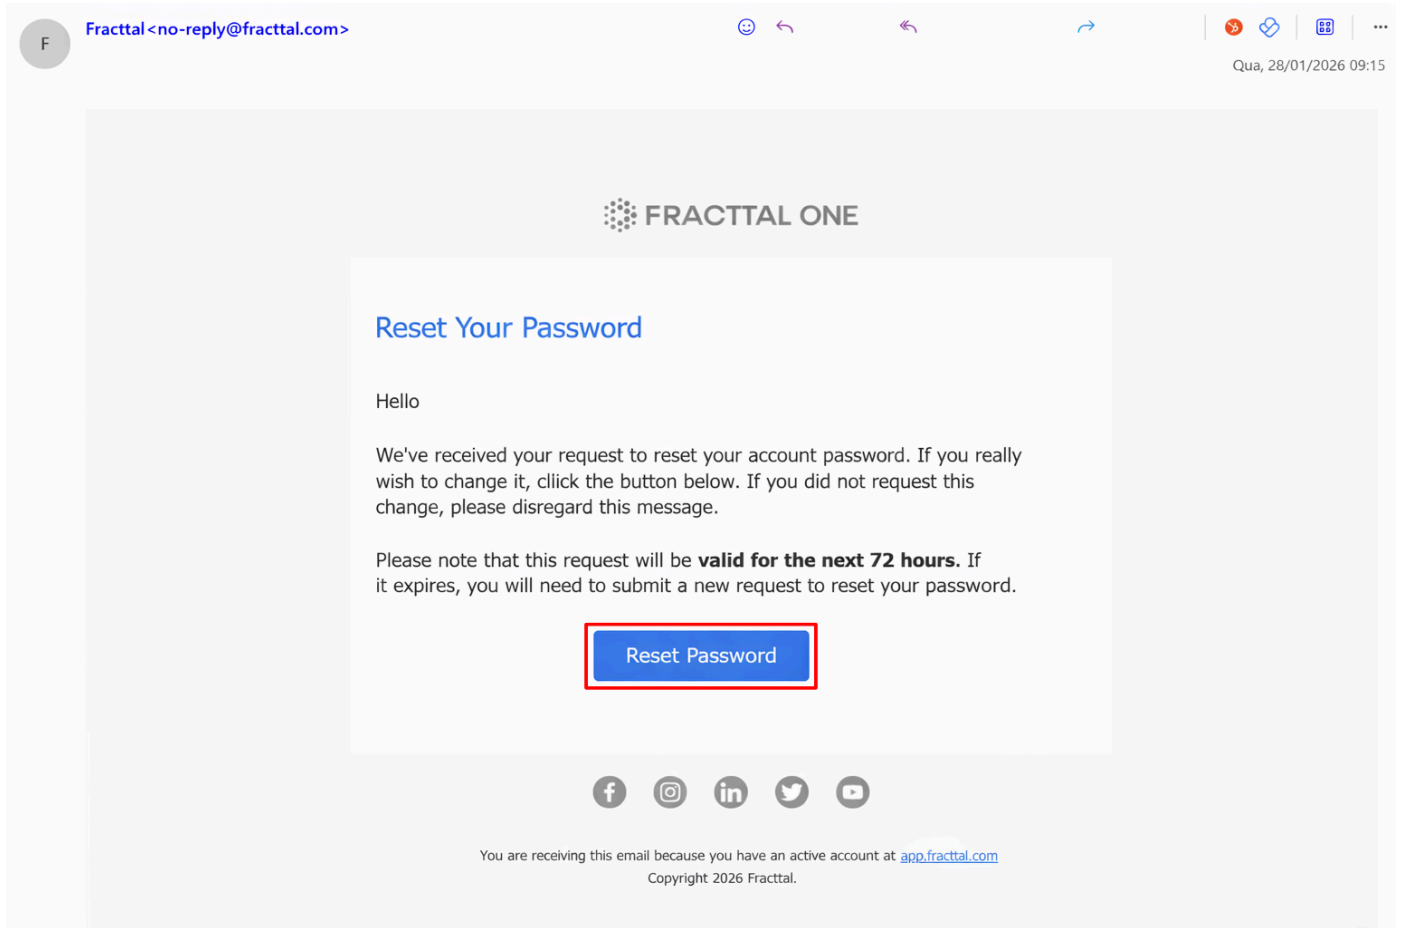

Pasos para restablecer contraseña

Accede a la página de inicio de sesión

Abre tu navegador y dirígete a la página de inicio de sesión de Fractal One.

En la pantalla de inicio de sesión, introduce tu correo electrónico en el campo correspondiente.

Selecciona la opción "¿Olvidaste tu contraseña?"

Justo debajo del campo de la contraseña, encontrarás un enlace que dice "Olvidé mi contraseña".

Haz clic en él para iniciar el proceso de recuperación.

Recuperación de contraseña en Fractal One

Después de solicitar el restablecimiento de tu contraseña, recibirás un correo electrónico en la dirección proporcionada.

Accede a tu bandeja de entrada y busca el correo con el asunto "**Restablece tu contraseña**"