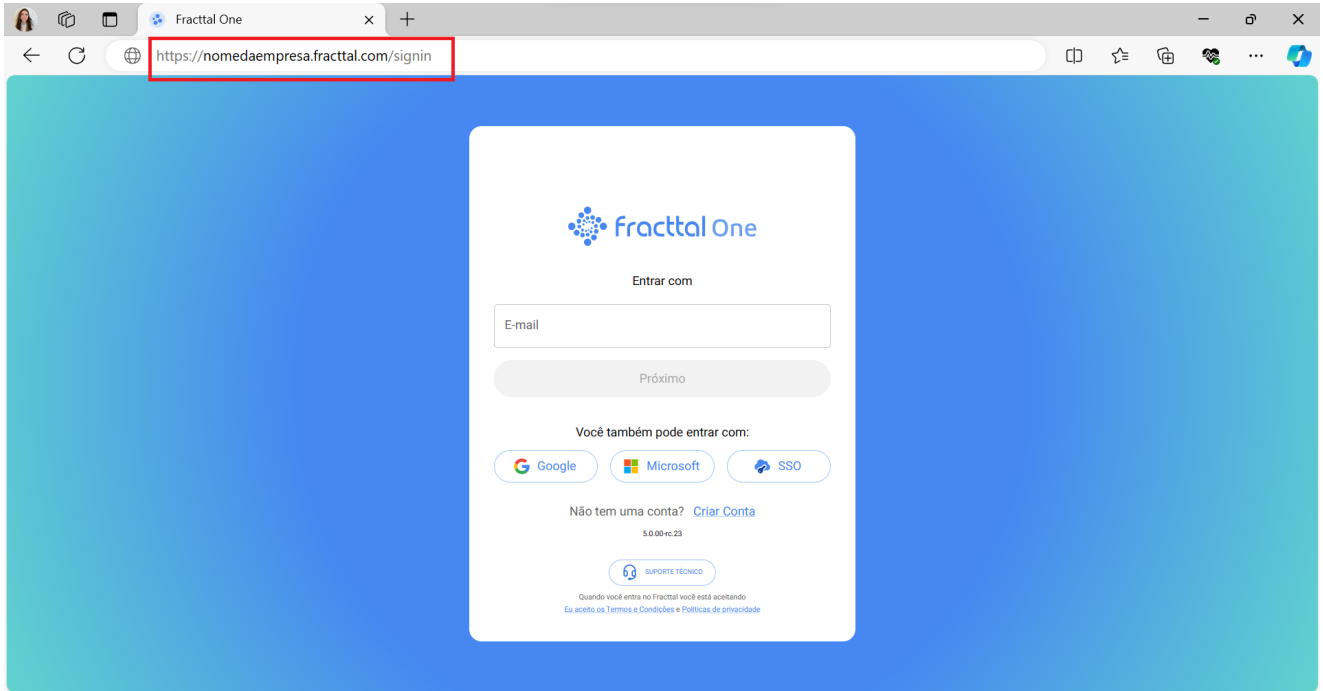

Marca personalizada (imagem corporativa)

help.fracttal.com/hc/pt-br/articles/25054592996237-Marca-personalizada-imagem-corporativa

Este add-on nos permite personalizar o sistema em sua versão “Web” modificando a URL de acesso, o logotipo que aparece ao fazer login e no menu principal.

Exemplo de modificação de URL.

URL convencional.

URL personalizado.

Exemplo de logotipo para login

Logo convencional.

Logotipo personalizado

Logo convencional no menu principal.

Logo personalizado no menu principal