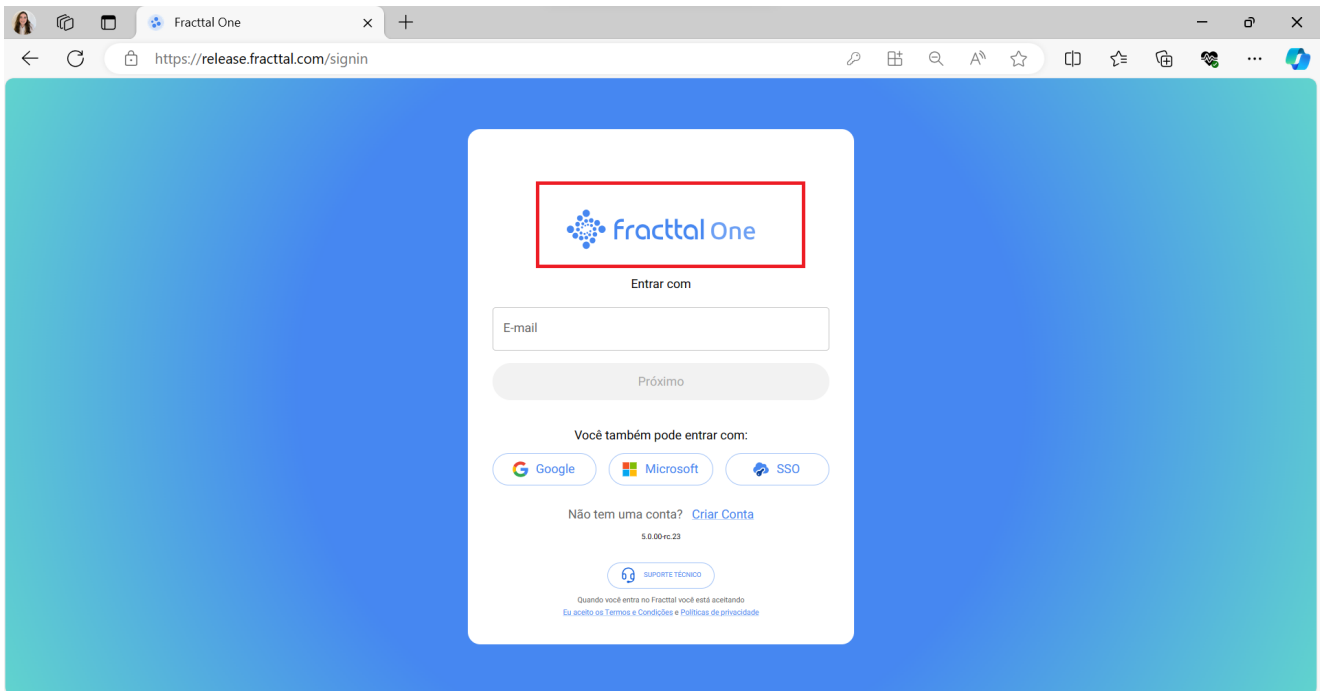

Marca personalizada (imagem corporativa)

help.fracttal.com/hc/pt-br/articles/25054592996237-Marca-personalizada-imagem-corporativa

Este add-on nos permite personalizar o sistema em sua versão “Web” modificando a URL de acesso, o logotipo que aparece ao fazer login e no menu principal.

Exemplo de modificação de URL.

URL convencional.

URL personalizado.

Exemplo de logotipo para login

Logo convencional.

Logotipo personalizado

Logo convencional no menu principal.

Logo personalizado no menu principal