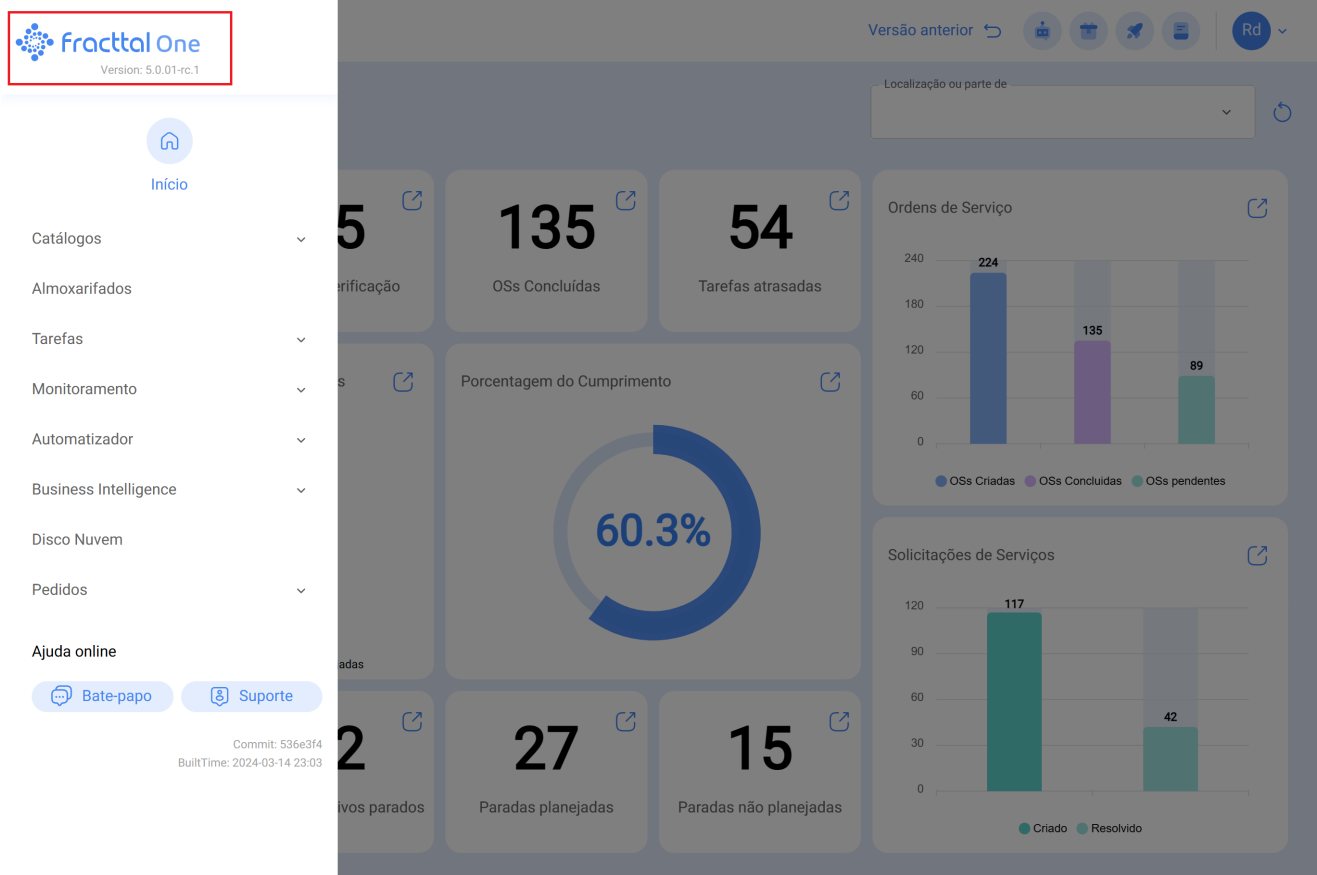

Marca personalizada (imagem corporativa)

help.fracttal.com/hc/pt-br/articles/25054592996237-Marca-personalizada-imagem-corporativa

Este add-on nos permite personalizar o sistema em sua versão “Web” modificando a URL de acesso, o logotipo que aparece ao fazer login e no menu principal.

Exemplo de modificação de URL.

URL convencional.

URL personalizado.

Exemplo de logotipo para login

Logo convencional.

Logotipo personalizado

Logo convencional no menu principal.

Logo personalizado no menu principal