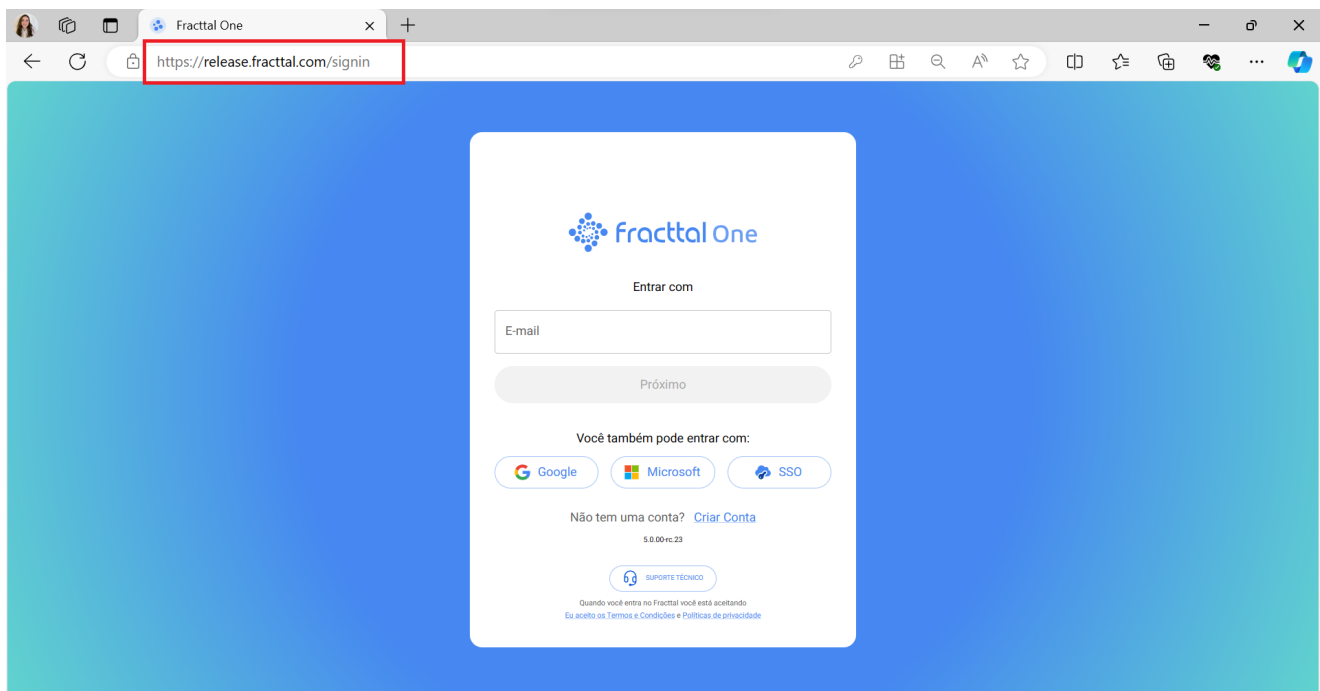

Marca personalizada (imagem corporativa)

help.fracttal.com/hc/pt-br/articles/25054592996237-Marca-personalizada-imagem-corporativa

Este add-on nos permite personalizar o sistema em sua versão “Web” modificando a URL de acesso, o logotipo que aparece ao fazer login e no menu principal.

Exemplo de modificação de URL.

URL convencional.

URL personalizado.