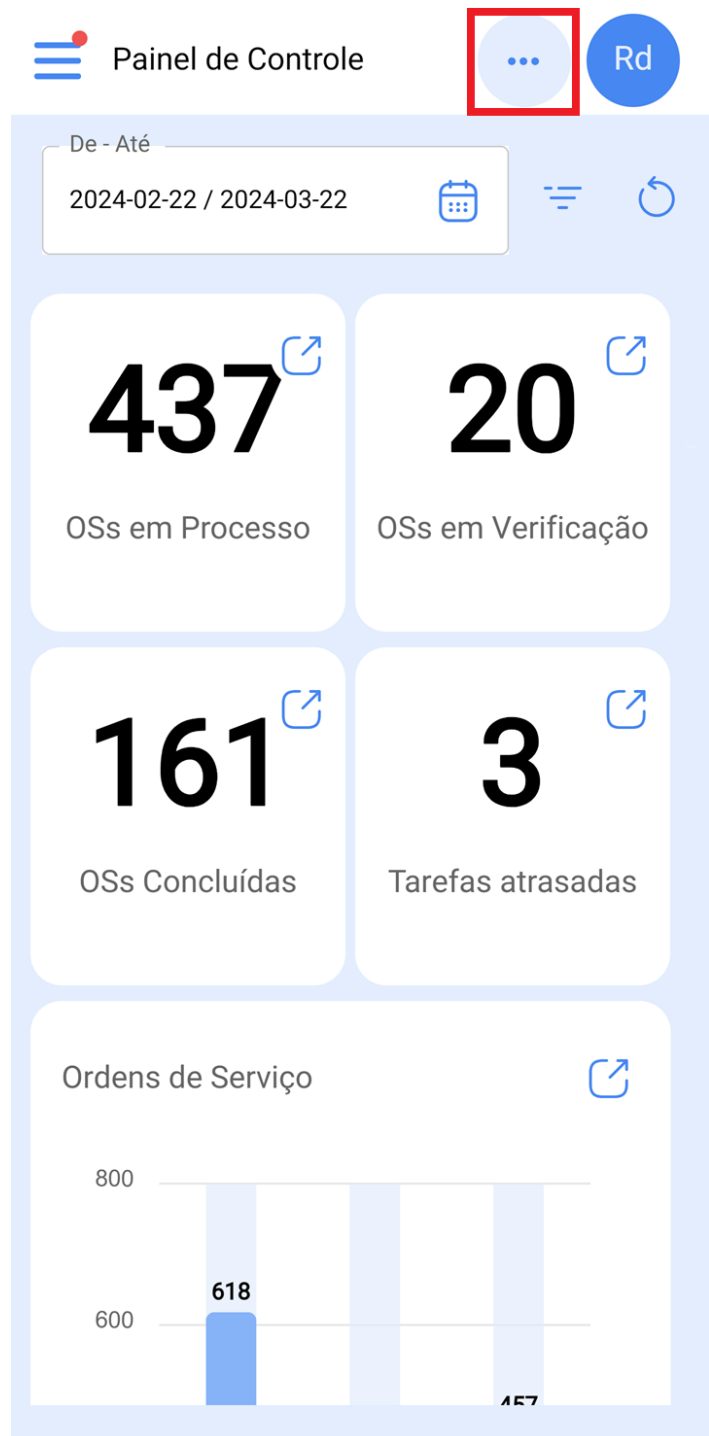

Ações rápidas de um celular.

help.fractal.com/hc/pt-br/articles/25290550757005-Ações-rápidas-de-um-celular

Para poder usar nossas ações rápidas de um celular, o que faremos é clicar em nossos pontos que aparecem na parte superior direita, em nossa tela principal e um menu será aberto com a opção de ações.

Em seguida, abrirá a janela com as diferentes ações rápidas que podemos realizar a partir desta opção.

De - Até
2024-02-22 / 2024-02-22

437
OSs em Processamento

- OldVersion
- TonyBot
- Recomende e ganhe
- Tour
- Ações**