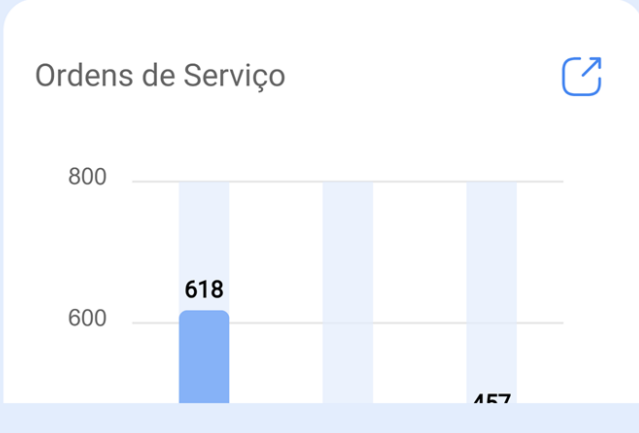

Em seguida, abrirá a janela com as diferentes ações rápidas que podemos realizar a partir desta opção.

De - Até
2024-02-22 / 2024-02-22

437
OSs em Processamento

- OldVersion
- TonyBot
- Recomende e ganhe
- Tour
- Ações**

161
OSs Concluídas

3
Tarefas atrasadas

-  Instalação
-  Equipamento
-  Tarefa não planejada
-  Solicitação de Serviço
-  Leitura do medidor

Cada uma dessas opções é detalhada a seguir:

Instalação

Instalação abrirá uma guia de instalação em branco para carregarmos uma nova.