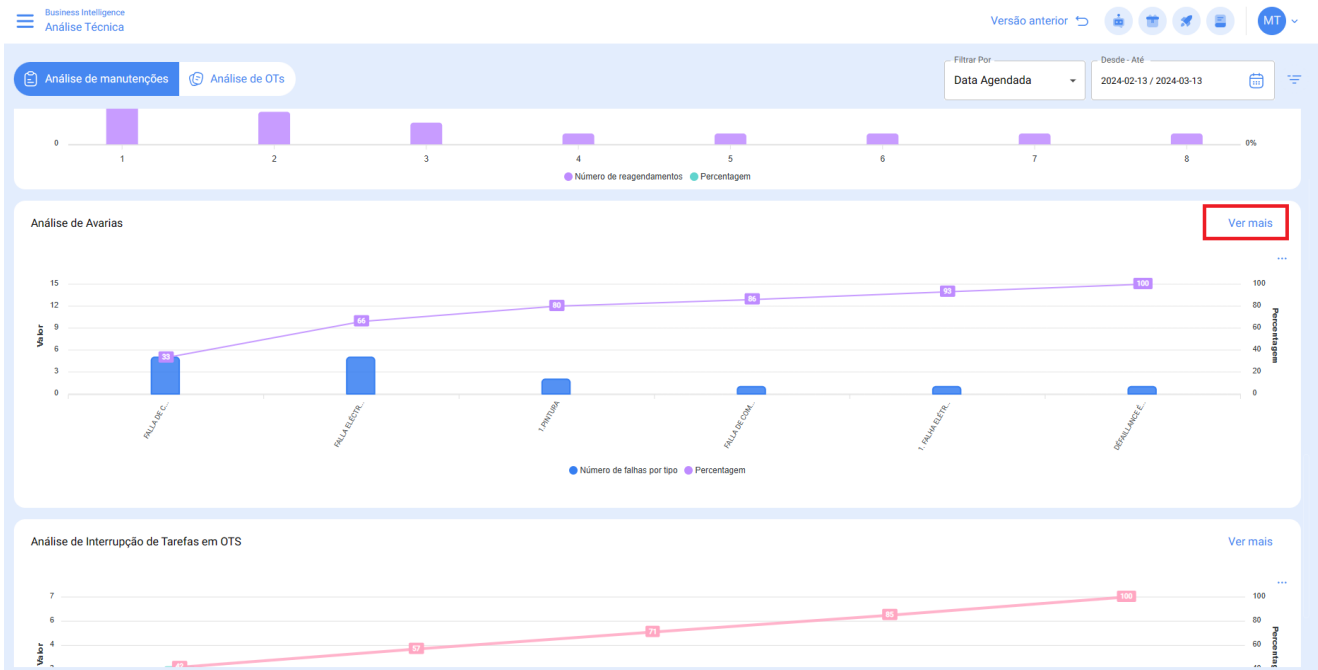

# Análise de falhas

help.fractal.com/hc/pt-pt/articles/25022351637005-Análise-de-falhas

Neste módulo, é possível analisar todas as avarias registadas no sistema através de um diagrama de Pareto, que permite classificar graficamente os tipos de avarias de forma percentual e numérica, a fim de destacar quais são as de maior impacto na gestão de ativos.

Adicionalmente, ao clicar nas barras do gráfico, uma nova janela será aberta com um segundo diagrama de Pareto associado às causas que originaram essa avaria.

← Análise de Avarias

Filtrar Por: Data Agendada | Desde - Até: 2024-02-13 / 2024-03-13

Mostrando 15 de 15

**Nota:** Todos estes gráficos podem ser analisados em detalhe ao clicar em "Ver Mais", onde o sistema exibirá uma tabela com uma descrição detalhada do que é mostrado nos gráficos. Além disso, todas as informações do módulo podem ser exportadas utilizando o menu de opções adicionais que acompanham cada gráfico e tabela.