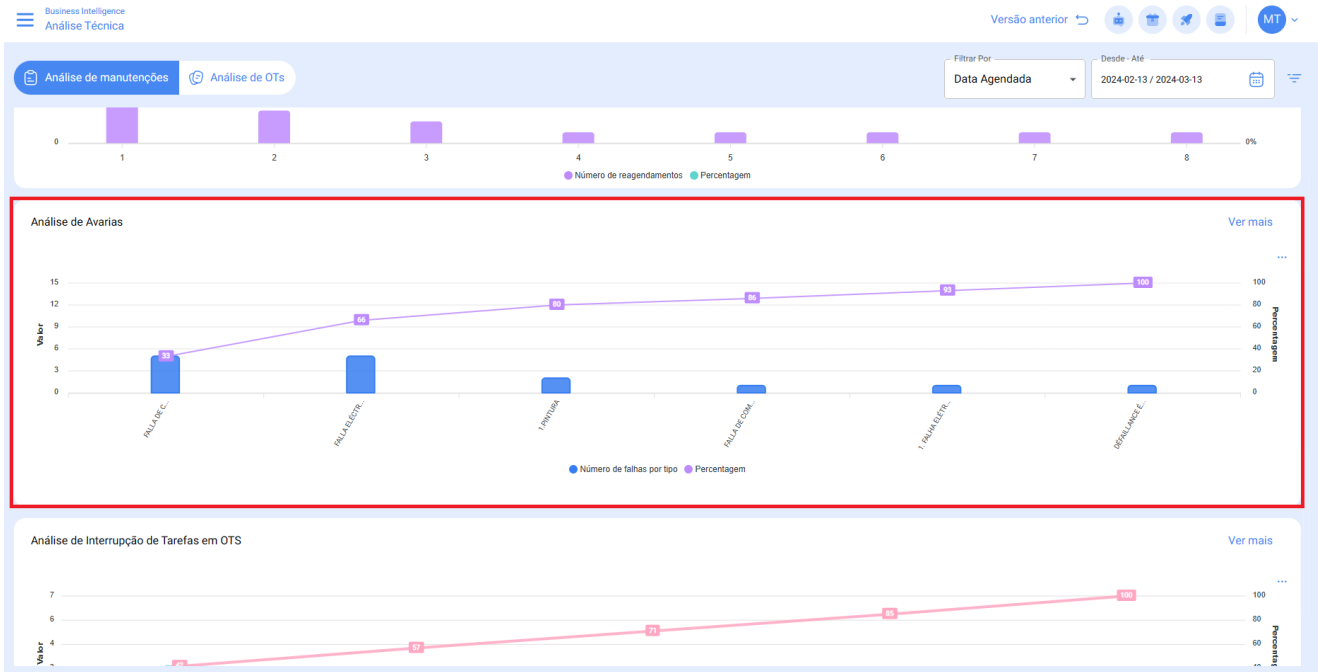

# Análise de falhas

help.fractal.com/hc/pt-pt/articles/25022351637005-Análise-de-falhas

Neste módulo, é possível analisar todas as avarias registadas no sistema através de um diagrama de Pareto, que permite classificar graficamente os tipos de avarias de forma percentual e numérica, a fim de destacar quais são as de maior impacto na gestão de ativos.

Adicionalmente, ao clicar nas barras do gráfico, uma nova janela será aberta com um segundo diagrama de Pareto associado às causas que originaram essa avaria.

← Análise de Avarias

Filtrar Por: Data Agendada | Desde - Até: 2024-02-13 / 2024-03-13

Mostrando 15 de 15

**Nota:** Todos estes gráficos podem ser analisados em detalhe ao clicar em "Ver Mais", onde o sistema exibirá uma tabela com uma descrição detalhada do que é mostrado nos gráficos. Além disso, todas as informações do módulo podem ser exportadas utilizando o menu de opções adicionais que acompanham cada gráfico e tabela.