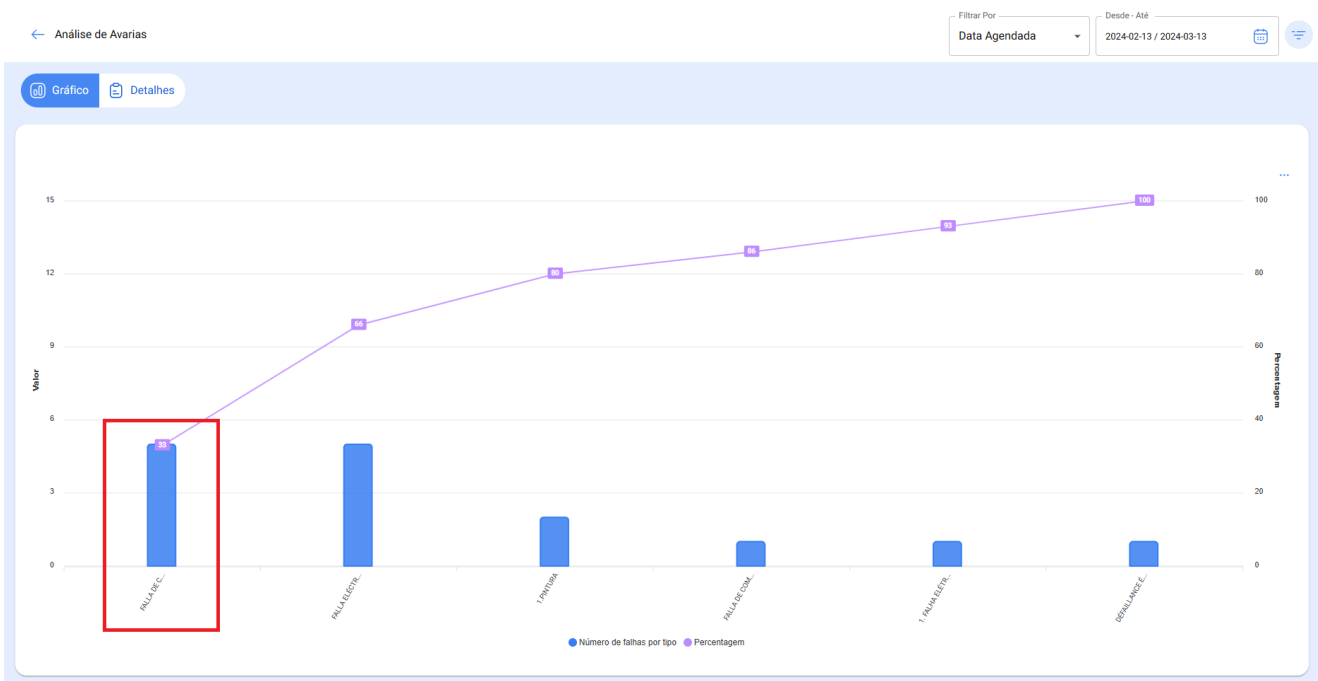

# Análise de falhas

help.fractal.com/hc/pt-pt/articles/25022351637005-Análise-de-falhas

Neste módulo, é possível analisar todas as avarias registadas no sistema através de um diagrama de Pareto, que permite classificar graficamente os tipos de avarias de forma percentual e numérica, a fim de destacar quais são as de maior impacto na gestão de ativos.

Adicionalmente, ao clicar nas barras do gráfico, uma nova janela será aberta com um segundo diagrama de Pareto associado às causas que originaram essa avaria.

← Análise de Avarias

Filtrar Por: Data Agendada | Desde - Até: 2024-02-13 / 2024-03-13

Mostrando 15 de 15

**Nota:** Todos estes gráficos podem ser analisados em detalhe ao clicar em "Ver Mais", onde o sistema exibirá uma tabela com uma descrição detalhada do que é mostrado nos gráficos. Além disso, todas as informações do módulo podem ser exportadas utilizando o menu de opções adicionais que acompanham cada gráfico e tabela.